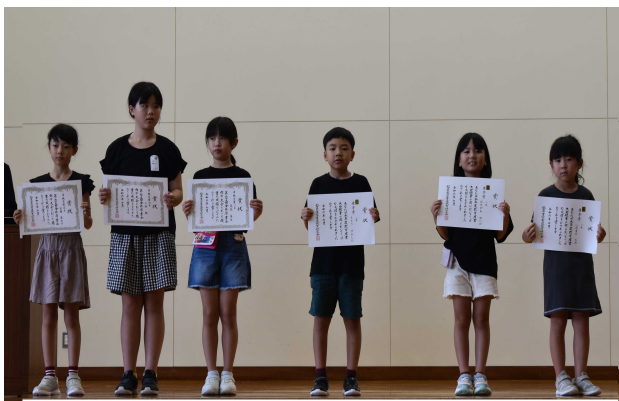

ゆりっこのがんばり

地区席書大会「金賞」受賞者

1. 〈硬筆の部〉 1年 猪又 紀乃
   2年 長谷川結花
   // 佐藤 謙真
   〈半紙の部〉 3年 尾花 英生
   4年 小松 桃
   // 佐藤愛衣子

熱中症対策について

夏休み明けもまだまだ暑い日が続きそうです。学校でも、熱中症対策をこれまで以上に徹底してまいります。本日、各学級で次の3点について子どもたちと確認しました。

1. 熱さ指数(WBGT)が28以上になった場合は、外での活動(長休み・昼休み)を中止とします。(ゆりっこホールに暑さ指数予報を掲示)
2. 外に出る際は必ず帽子を着用する。
   (帽子を忘れた場合、外遊びはできません。)
3. 毎日、水筒(水かお茶)を持ってくる。

帽子、水筒、汗ふきタオル、使用したタオルを入れて持ち帰るためのナイロン袋等を毎日持たせてください。また、たくさん汗をかいた際にいつでも着替えられるよう、替えの下着やTシャツ等も持たせていただくとありがたいです。よろしくお願いたします。

9月 行事予定

1	日	日枝神社例大祭(～2日)
2	月	愛校日・安全日 獅子こ来校 大学生インターンシップ(～9/6)
3	火	読み聞かせ
4	水	フッ化物洗口 避難訓練
5	木	6年修学旅行 1～3年芸術鑑賞教室
6	金	6年修学旅行
7	土	
8	日	
9	月	なかよしタイム(なべっこミーティング)
10	火	
11	水	フッ化物洗口 クラブ⑥
12	木	由利出張所長訪問
13	金	4・5年芸術鑑賞教室
14	土	
15	日	
16	月	敬老の日
17	火	読み聞かせ
18	水	フッ化物洗口 クラブ⑦
19	木	
20	金	なべっこ遠足(今年は校地内で実施)
21	土	
22	日	秋分の日
23	月	振替休日
24	火	月曜日課(全校5校時限) 職員会議
25	水	フッ化物洗口 児童委員会
26	木	児童代表委員会
27	金	
28	土	
29	日	
30	月	

10月の予定

- 10日(木)前期終業式(5校時限)
- 11日(金)秋季休業日
- 15日(火)後期始業式・学団集会
- 18日(金)マラソン大会