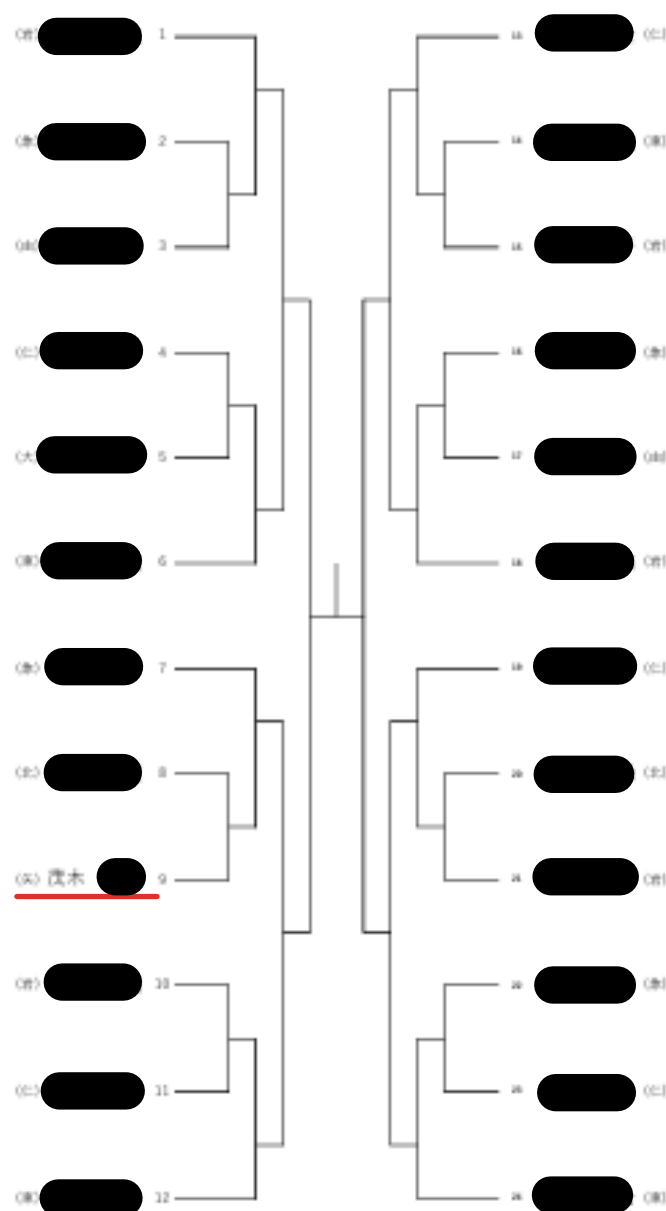

令和8年度 本荘由利中学校総合体育大会組み合わせ

由利本荘市立矢島中学校

個人戦・団体戦のある競技は、スペースの関係上団体戦のみ掲載しております。

野球部 6月20日(土)、21日(日)、22日(月) 由利本荘市水林グリーンスタジアム、鳥海球場

剣道部 6月20日(土) 団体戦、21日(日) 個人戦
 男子個人 由利体育館
 女子団体戦 総当たり戦

学校名	1 本荘東	2 仁賀保	3 本荘南	4 <u>矢島</u>
1 本荘東				
2 仁賀保				
3 本荘南				
4 <u>矢島</u>				

柔道部 6月20日(土) 団体戦、個人戦 ナイスアリーナ

男子団体

番号	学校名	A	B	C	D	勝数	負数	順位
A	本 荘 北 中学校	/						
B	<u>矢 島 中学校</u>		/					
C	金 浦 中学校			/				
D	本 荘 東 中学校				/			

卓球部 6月20日(土) 団体戦、21日(日) 個人戦 象潟体育館

男子団体戦

<A>

チーム	矢 島	本荘北	本荘東	勝敗	順位
1 矢 島	/	-	-	-	
2 本荘北	-	/	-	-	
3 本荘東	-	-	/	-	