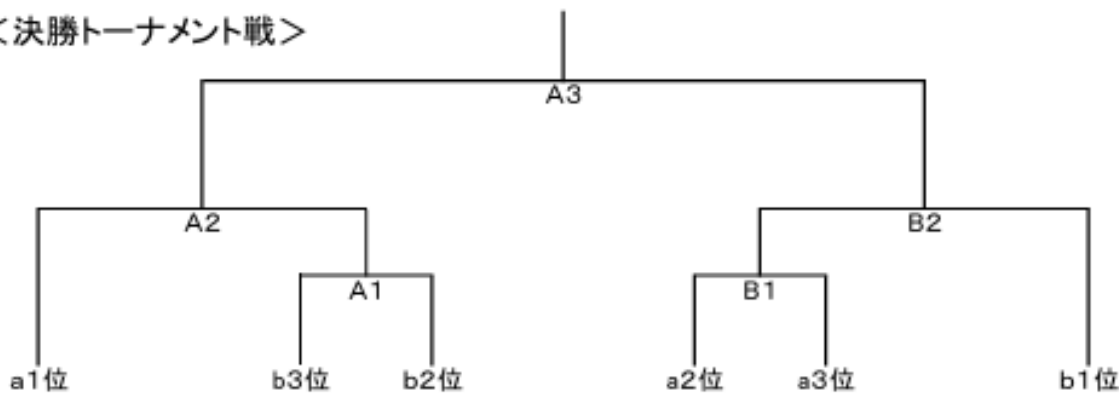

柔道部 6月20日(土) 団体戦、個人戦 ナイスアリーナ

男子団体

番号	学校名	A	B	C	D	勝数	負数	順位
A	本 荘 北 中学校	/						
B	<u>矢 島 中学校</u>		/					
C	金 浦 中学校			/				
D	本 荘 東 中学校				/			

卓球部 6月20日(土) 団体戦、21日(日) 個人戦 象潟体育館

男子団体戦

<A>

チーム	矢 島	本荘北	本荘東	勝敗	順位
1 矢 島	/	-	-	-	
2 本荘北	-	/	-	-	
3 本荘東	-	-	/	-	

チーム	本荘南	大 内	象 潟	西 目	勝敗	順位
1 本荘南	/	-	-	-	-	
2 大 内	-	/	-	-	-	
3 象 潟	-	-	/	-	-	
4 西 目	-	-	-	/	-	

バレーボール部 6月20日(土) 予選グループ戦、21日(日) 決勝トーナメント戦 由利本荘市総合体育館

<予選グループ戦>
aグループ

bグループ

<決勝トーナメント戦>

大会1日目
大会2日目