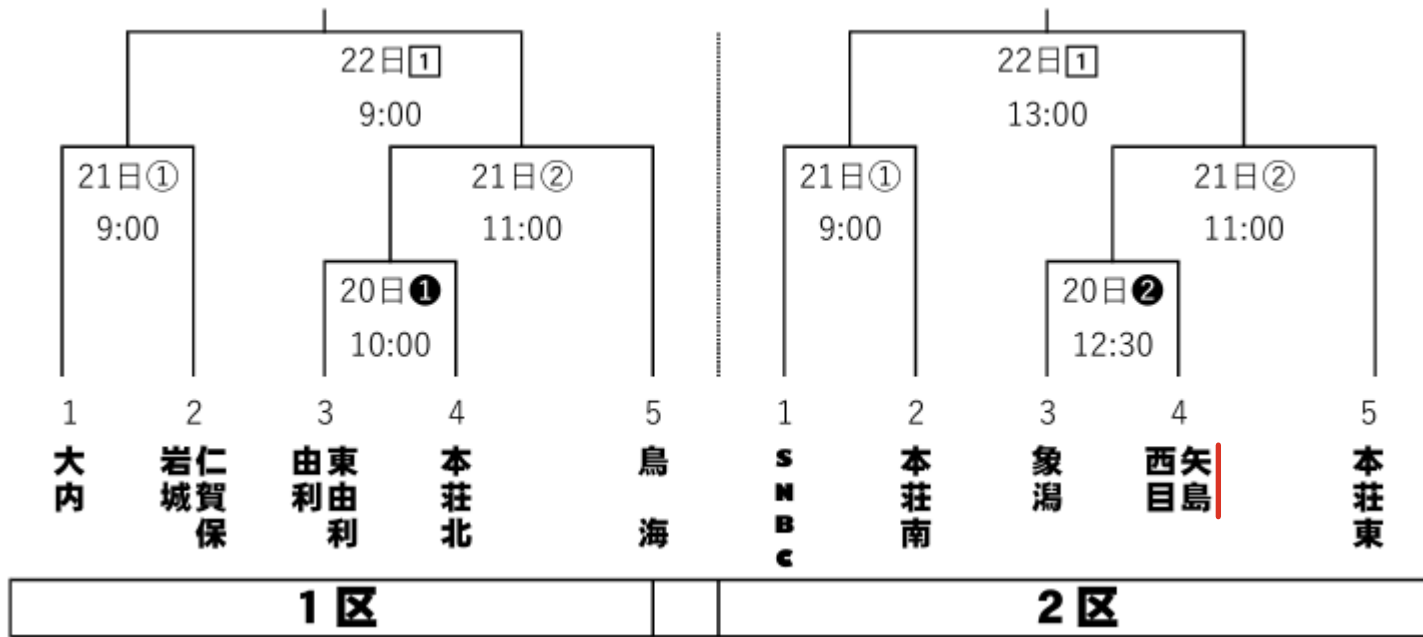

令和8年度 本荘由利中学校総合体育大会組み合わせ

由利本荘市立矢島中学校

個人戦・団体戦のある競技は、スペースの関係上団体戦のみ掲載しております。

野球部 6月20日(土)、21日(日)、22日(月) 由利本荘市水林グリーンスタジアム、鳥海球場

剣道部 6月20日(土) 団体戦、21日(日) 個人戦
 男子個人 由利体育館
 女子団体戦 総当たり戦

学校名	1 本荘東	2 仁賀保	3 本荘南	4 <u>矢島</u>
1 本荘東				
2 仁賀保				
3 本荘南				
4 <u>矢島</u>				

柔道部 6月20日(土) 団体戦、個人戦 ナイスアリーナ

男子団体

番号	学校名	A	B	C	D	勝数	負数	順位
A	本 荘 北 中学校	/						
B	<u>矢 島 中学校</u>		/					
C	金 浦 中学校			/				
D	本 荘 東 中学校				/			

卓球部 6月20日(土) 団体戦、21日(日) 個人戦 象潟体育館

男子団体戦

<A>

チーム	矢 島	本荘北	本荘東	勝敗	順位
1 矢 島	/	-	-	-	
2 本荘北	-	/	-	-	
3 本荘東	-	-	/	-	

チーム	本荘南	大 内	象 潟	西 目	勝敗	順位
1 本荘南	/	-	-	-	-	
2 大 内	-	/	-	-	-	
3 象 潟	-	-	/	-	-	
4 西 目	-	-	-	/	-	

バレーボール部 6月20日(土) 予選グループ戦、21日(日) 決勝トーナメント戦 由利本荘市総合体育館

<予選グループ戦>
aグループ

bグループ

<決勝トーナメント戦>

大会1日目
大会2日目