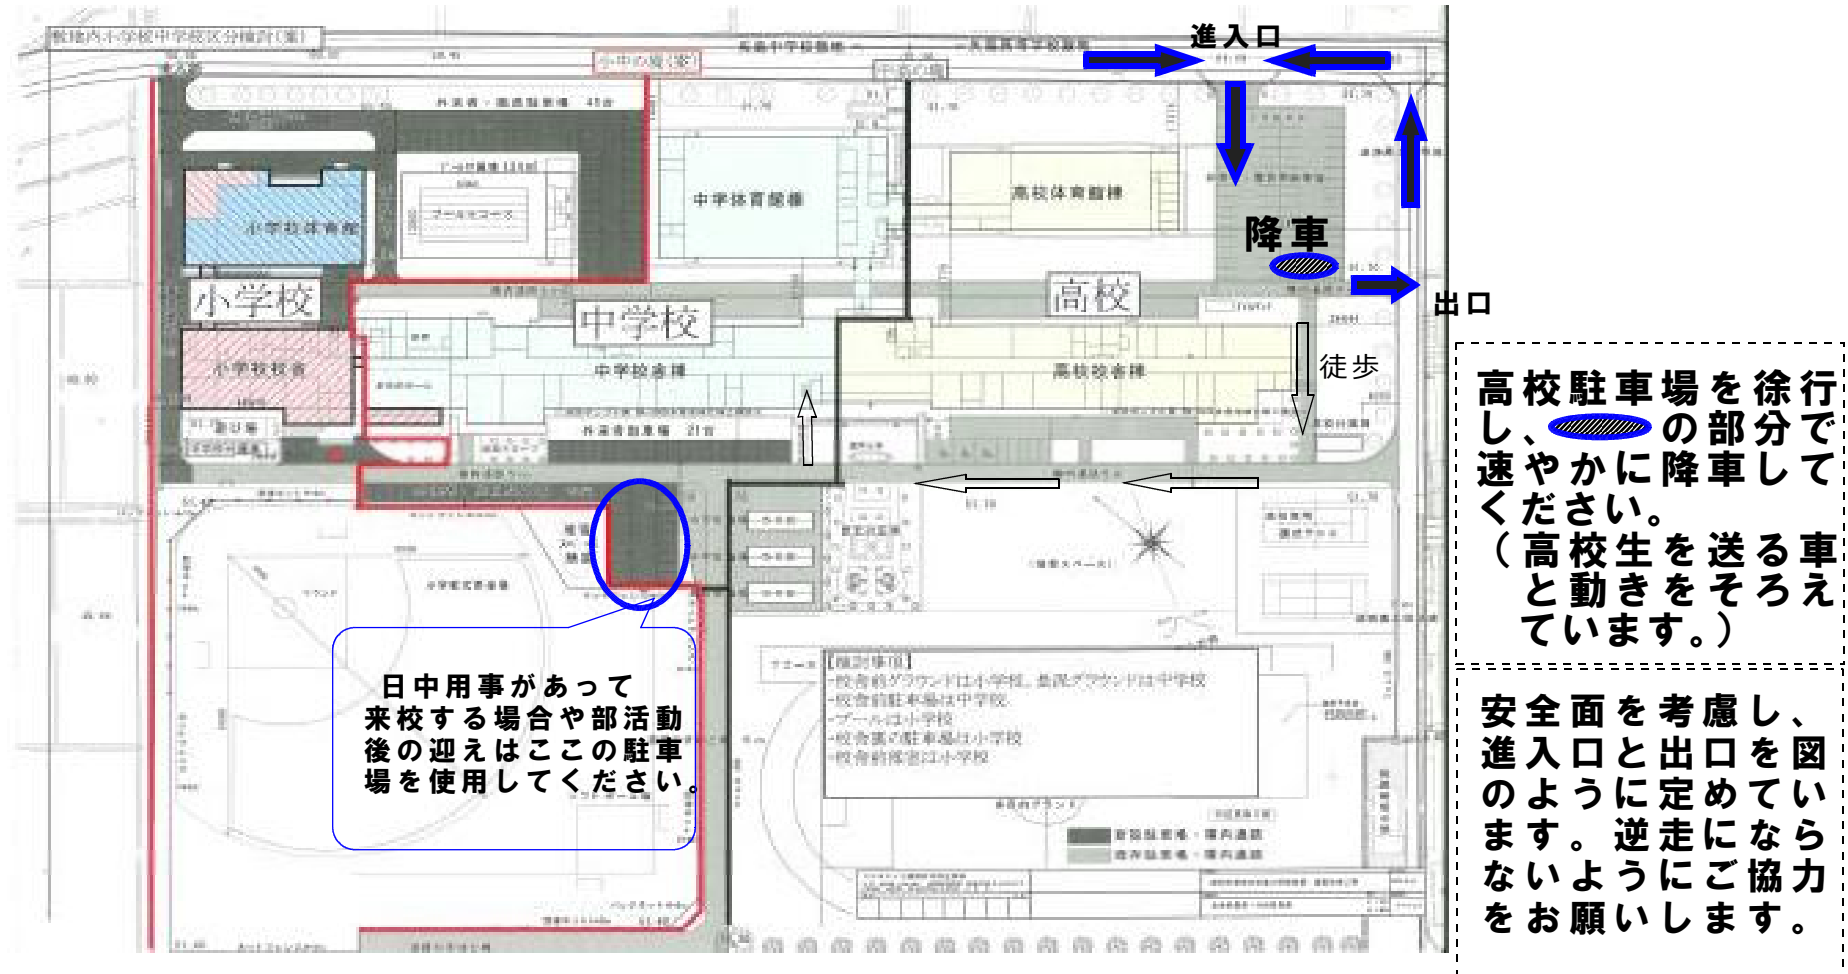

# 矢島中学校生徒の朝の降車場所について

築館側

長泥側

◎ P T A、運動会、全校剣道大会等学校全体に関わる行事の際の駐車場所についてはその都度お知らせします。