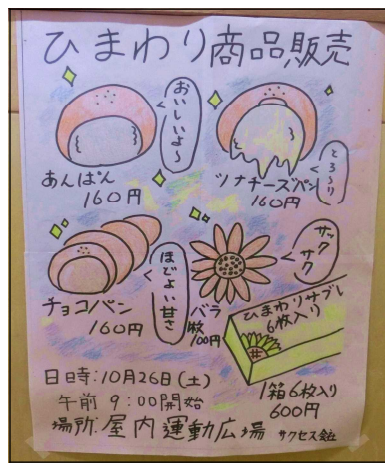

矢小だより

第21号
 令和6年10月25日
 由利本荘市立矢島小学校

「ひまわり商品販売」について（お知らせ）

26日（土）の矢島産業文化祭（矢島屋内運動場）で、午前9時から6年生がひまわり商品を販売します。総合的な学習の時間の一環としての活動ですが、今年は、6年生が3つの会社に分かれ、それぞれでアイデアをこらして販売することになりました。是非、足を運んでいただき、お買い求めください。

※各社の販売促進ポスター

創立150周年記念式典・学習発表会について

矢島小学校創立150周年記念式典・学習発表会が11月2日（土）に開催されます。実行委員会のメンバーであるPTA役員の皆様には、これまで何度もお集まりいただき、事業の推進にご協力いただきまして、誠にありがとうございました。また、学習発表会も150周年に相応しいものとなるよう、子どもたちも先生方も熱心に練習に取り組んでいるところです。

式典、学習発表会、祝賀会について、確認事項をお知らせしますので、ご協力くださいますよう、よろしくお祈いします。