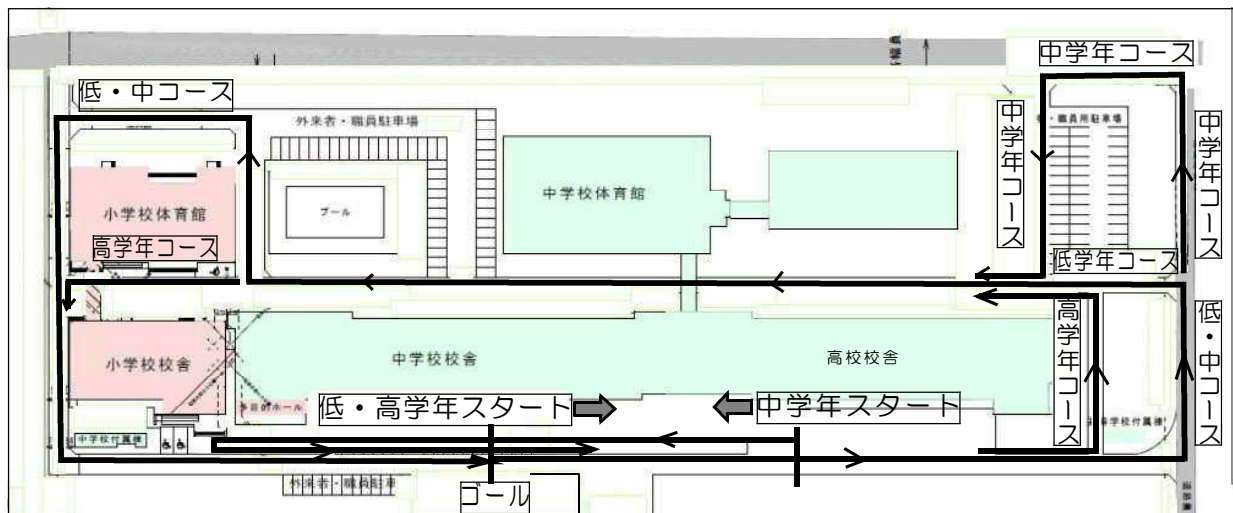

【期 日】 令和6年10月1日(火)

【日 程】 開会式 8:30~(グラウンド脇駐車場)

競 技 8:50~(5年→1年→2年→3年→4年→6年の順)

閉会式 10:10~

【コース】

※駐車場は高校前堆雪場を使用してください。
応援する場合は、コース脇で走者の邪魔にならないようお願いします。

○低学年(約810m) グラウンド脇駐車場スタート→高校校舎方面→突き当たり左折→学校敷地内道路→小学校校舎方面→小学校体育館手前右折(川方面)→突き当たり左折(田んぼ方面)→突き当たり左折(グラウンド方面)→突き当たり左折(小学校玄関前)→グラウンド脇駐車場ゴール

○中学年(約1000m) 高校校舎前スタート(小学校玄関方面へ)→小学校玄関付近Uターン→高校校舎方面→突き当たり左折→市道交差点左折(歩道)→高校駐車場内通過→突き当たり高校校舎右折→敷地内道路→残りは、低学年と同じ

○高学年(約1200m) グラウンド脇駐車場スタート→高校校舎方面→高校作業小屋手前左折→学校敷地内道路→小学校校舎方面→小学校体育館玄関通過→突き当たり左折(グラウンド方面)→突き当たり左折(小学校玄関前)→同じコースを2周→グラウンド脇駐車場ゴール