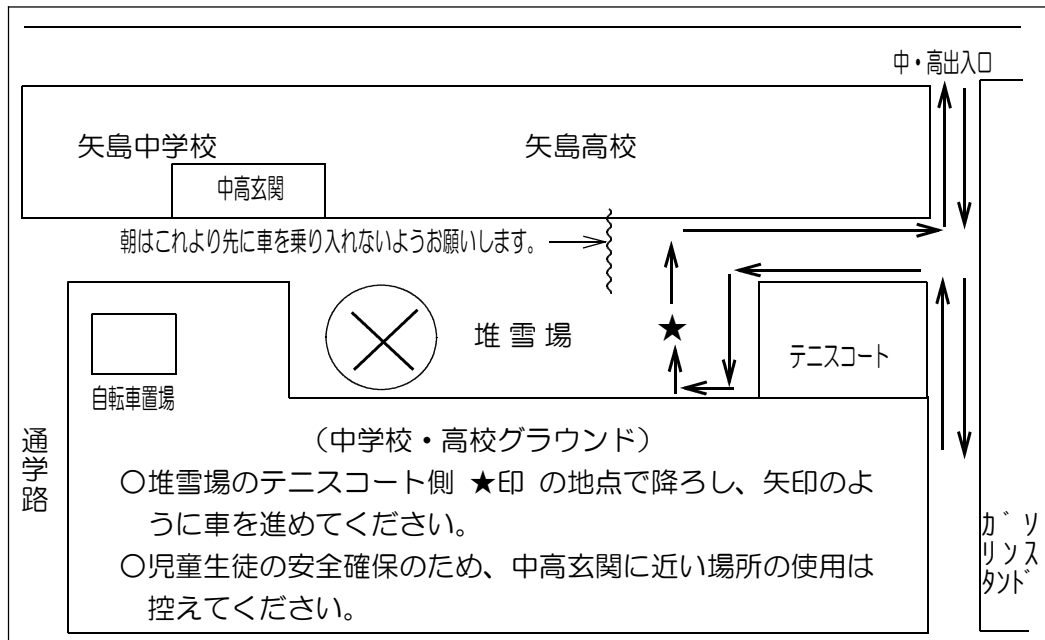

矢小だより

第12号
 令和6年6月26日
 由利本荘市立矢島小学校

要確認 自家用車での児童の送迎について

梅雨の時期に入り、雨のため自家用車での送迎が増えてきました。4月9日付の矢小だよりで、自家用車での送迎についてお伝えしていますが、矢島中学校、矢島高校との兼ね合いもあり、改めてお知らせしますのでご確認ください。

※けが人等の場合、小学校玄関付近の駐車場を使用してください。

① 矢島高校前堆雪場

② 校舎裏道路付近

4年「清掃センター」見学

25日（火）、4年生が社会科学習の一環で清掃センターを見学してきました。センターでは、職員の方からゴミがどのように処理されるのかを教えてい

ただき、その後、運ばれてきた大量のゴミがクレーンで運ばれる様子を見ることができました。子どもたちは、「矢島」と書かれた運搬車がゴミを搬入する場面に遭遇し、ゴミの処理について、より一層身近なこととして考えることができたようです。

矢島健児 スポ少のがんばり！！