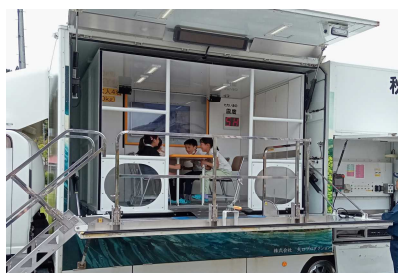

【4年生】土田乃愛：100m

避難訓練

6月1日（水）、地震を想定した避難訓練を行いました。子どもたちは、放送の指示をよく聞き、すばやく整然と避難することができました。

消防署の方々からもたいへんよく取り組むことができたとお褒めの言葉をいただきました。

避難訓練後には、3年生を対象にして地震体験を行いました。地震体験車で震度5弱から震度6の揺れを体験して、地震の怖さを再認識することができました。

由利本荘市立矢島小学校 住所：015-0411 秋田県由利本荘市矢島町城内字八森6番地