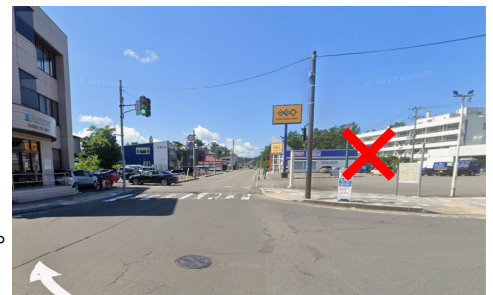

若 鶴

鶴舞小学校生徒指導部

子どもたちの安全のためのお願い

学校近くの歩き方・横断する交差点を再度、確認してください

□1コース、3コースの児童は、御門町の交差点までに学校側に渡ること

✗ 本荘公園下（公衆トイレ近く）の横断歩道は渡りません！

□2コースの児童は、市役所通りの交差点（川上クリニックの所）までに学校側に渡ること

✗ 学校前（市役所側から）の横断歩道は渡りません！

おうちのかたへのお願い

ケガ等でやむを得ず車で送迎する場合は、体育館側の駐車場をご利用ください。通路に、停車することのないよう、お願いいたします。
学校近くの道路、正面玄関、近隣店舗の駐車場などでの駐停車→乗降は、たいへん危険です。

学校前は、スクールゾーンとなっています。また、駐車禁止区間にもなっておりますので、車を停めることは絶対にならないようにお願いします。学校前から本田仲団地角までは、交通規制の時間帯があります。ご注意ください。