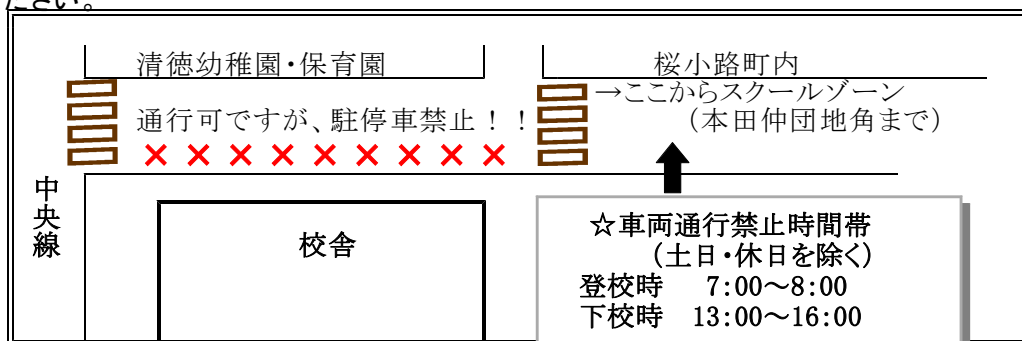

おうちのかたへのお願い

ケガ等でやむを得ず車で送迎する場合は、体育館側の駐車場をご利用ください。通路に、停車することのないよう、お願いいたします。
学校近くの道路、正面玄関、近隣店舗の駐車場などでの駐停車→乗降は、たいへん危険です。

学校前は、スクールゾーンとなっています。また、駐車禁止区間にもなっておりますので、車を停めることは絶対にならないようにお願いします。学校前から本田仲団地角までは、交通規制の時間帯があります。ご注意ください。