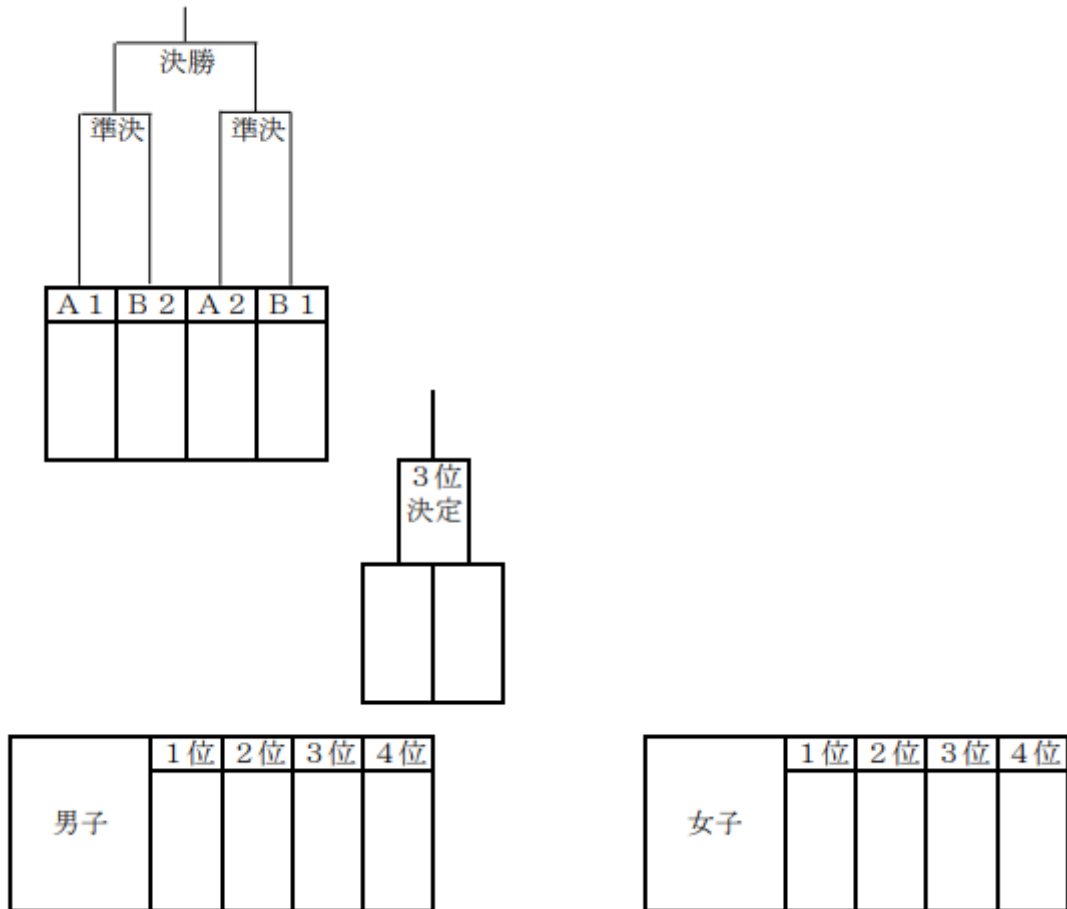

### 卓球 (男子)

25日(土): 団体戦 26日(日): 個人戦  
会場: にかほ市象湯体育館

男子予選リーグ組み合わせ

※各リーグ2位まで決勝トーナメントに進出

<A>

チーム	矢 島	象湯	本荘北	勝敗	順位
1 矢 島	-	-	-	-	-
2 象湯	-	-	-	-	-
3 本荘北	-	-	-	-	-

<B>

チーム	本荘南	大内	西目	本荘東	勝敗	順位
1 本荘南	-	-	-	-	-	-
2 大内	-	-	-	-	-	-
3 西目	-	-	-	-	-	-
4 本荘東	-	-	-	-	-	-

# 卓球（女子）

25日（土）：団体戦 26日（日）：個人戦

会場：にかほ市象潟体育館

女子リーグ組み合わせ

チーム	本荘北	本荘南	鳥海	勝敗	勝敗	順位
1 本荘北		-	-	-	-	
2 本荘南	-		-	-	-	
3 鳥海	-	-		-	-	
4 東由利	-	-	-	-	-	

【男子】

【女子】