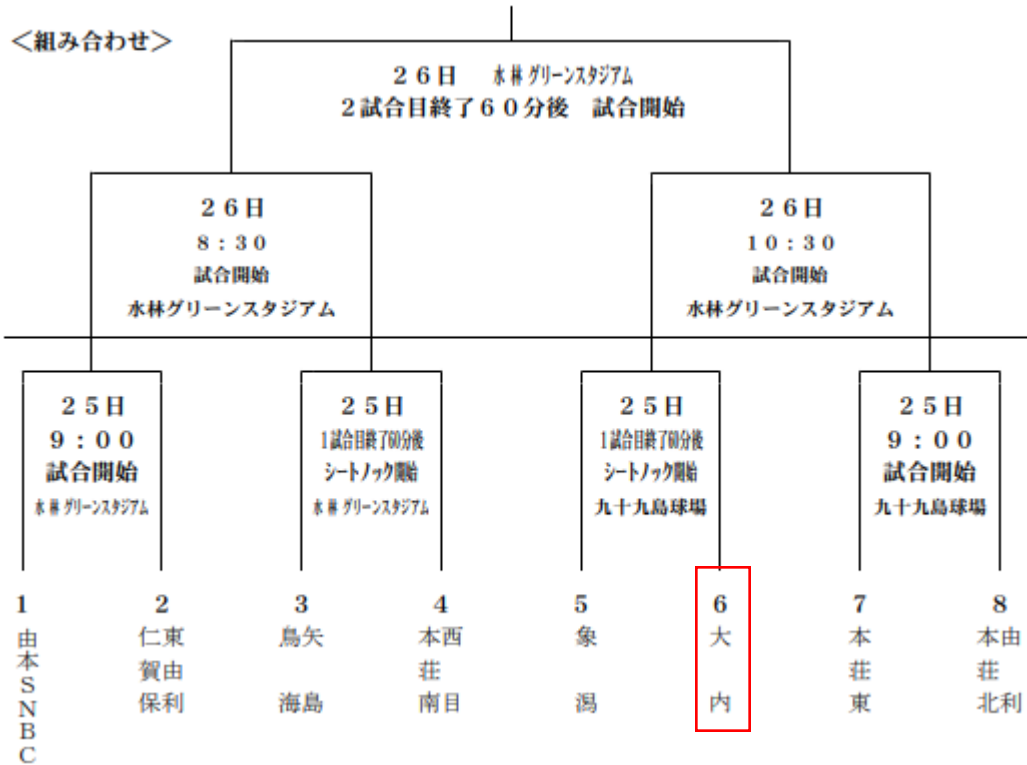

## 春季大会 組み合わせ

4月25日(土)～26日(日)に迫った春季大会に向けて、各部ともに一生懸命、練習に励んでいます。  
ご声援よろしくお祈いします。

### 卓球 (男子)

25日(土): 団体戦 26日(日): 個人戦  
会場: にかほ市象湯体育館

男子予選リーグ組み合わせ

※各リーグ2位まで決勝トーナメントに進出

<A>

チーム	矢 島	象湯	本荘北	勝敗	順位
1 矢 島	-	-	-	-	-
2 象湯	-	-	-	-	-
3 本荘北	-	-	-	-	-

<B>

チーム	本荘南	大内	西目	本荘東	勝敗	順位
1 本荘南	-	-	-	-	-	-
2 大内	-	-	-	-	-	-
3 西目	-	-	-	-	-	-
4 本荘東	-	-	-	-	-	-