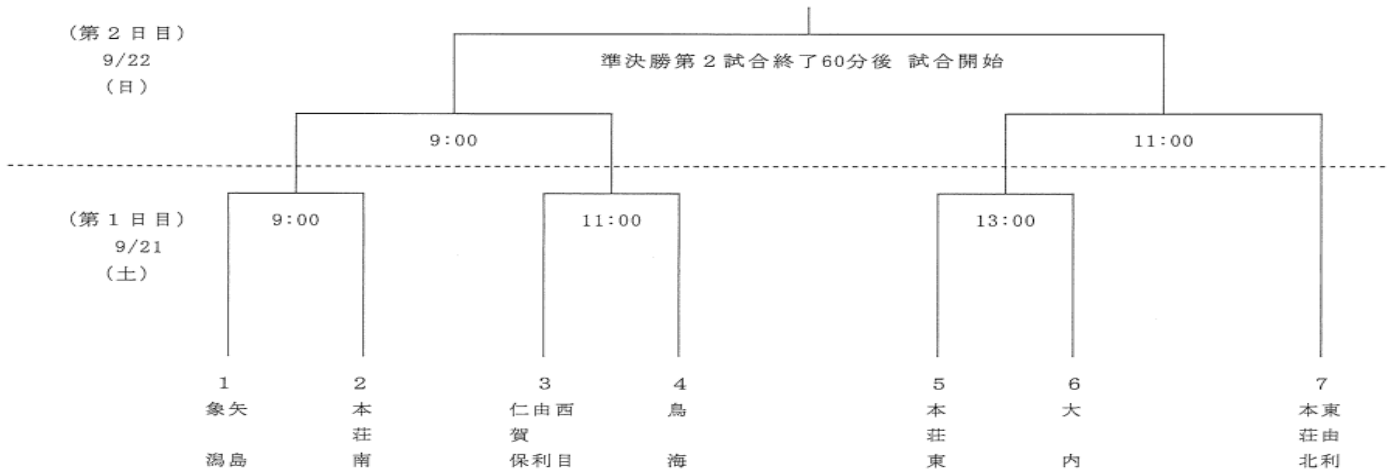

必 勝

R6.9.18
大内中学校

地区秋季大会 組み合わせ

9月21日(土)～22日(日)に迫った本荘由利中学校秋季大会に向けて、各部ともに一生懸命、練習に励んでいます。ご声援よろしく申し上げます。

野球

令和6年度

本荘由利秋季中学校野球大会組み合わせ

水林グリーンスタジアムをメイン球場とする