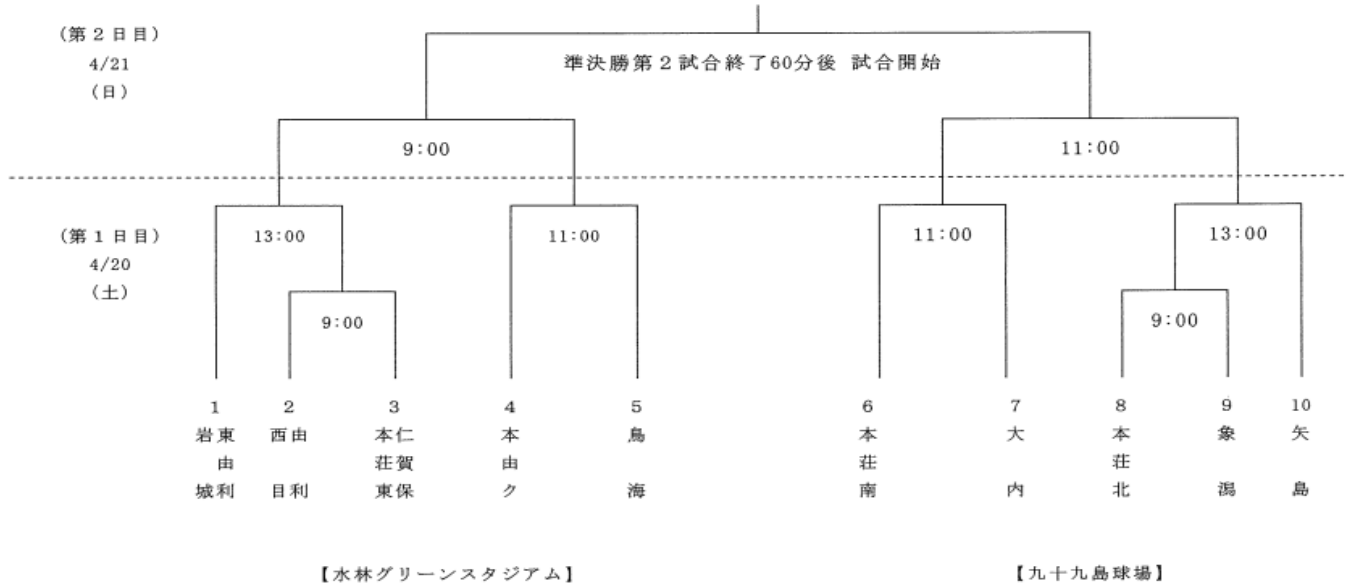

必 勝

R6. 4. 18
大内中学校

春季大会 組み合わせ

4月20日(土)～21日(日)に迫った春季大会に向けて、各部ともに一生懸命、練習に励んでいます。
ご声援よろしくお祈いします。

野球