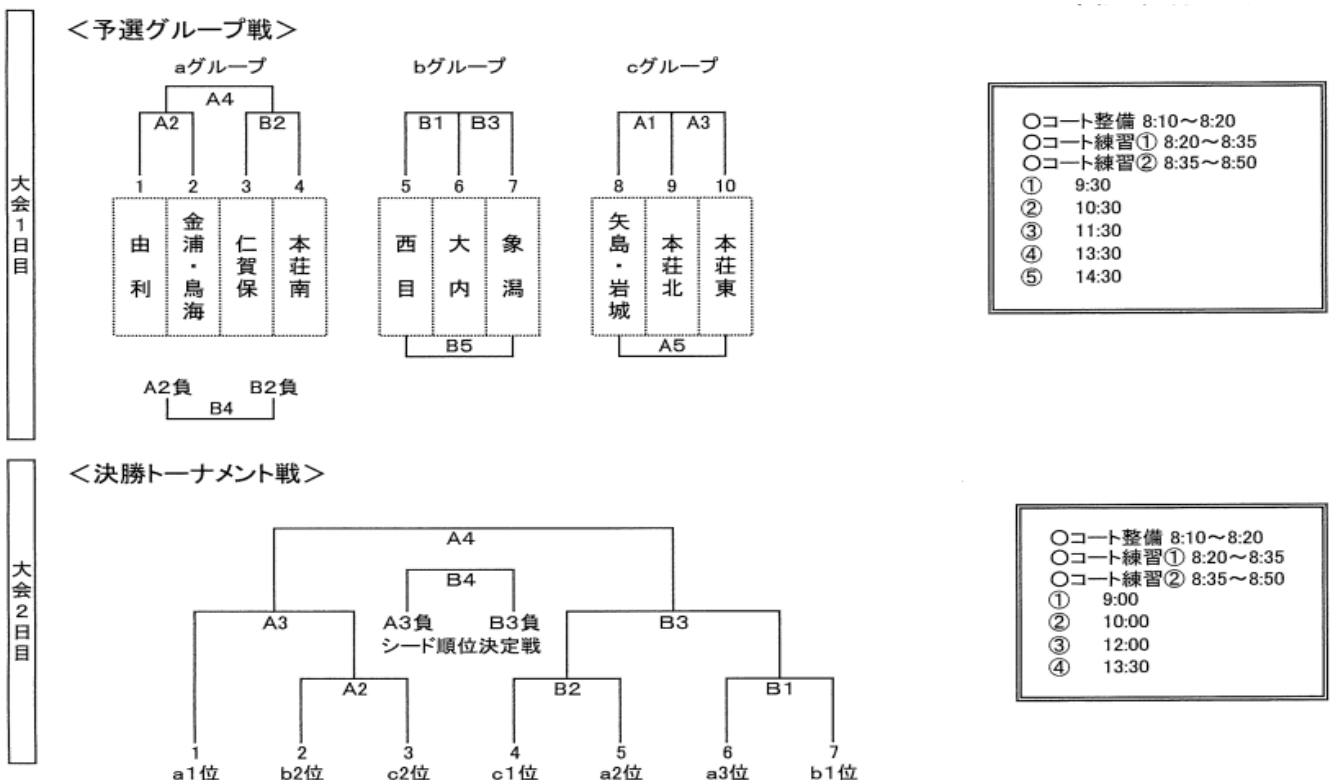

## 春季大会 組み合わせ

4月20日(土)～21日(日)に迫った春季大会に向けて、各部ともに一生懸命、練習に励んでいます。  
ご声援よろしくお祈いします。

### 野球

水林グリーンスタジアムをメイン球場とする

# 卓球（男子）

<A>

チーム	矢島	象 潟	鳥 海	勝敗	順位
1 矢 島		—	—	—	
2 象 潟	—		—	—	
3 鳥 海	—	—		—	

<B>

チーム	本荘南	大 内	本荘北	本荘東	勝敗	順位
1 本荘南		—	—	—	—	
2 大 内	—		—	—	—	
3 本荘北	—	—		—	—	
4 本荘東	—	—	—		—	

# 卓球（女子）

<A>

チーム	本荘北	東由利	西 目	勝敗	順位
1 本荘北		—	—	—	
2 東由利	—		—	—	
3 西 目	—	—		—	

<B>

チーム	西 目	本荘東	大 内	金浦TTC	勝敗	順位
1 本荘南		—	—	—	—	
2 本荘東	—		—	—	—	
3 大 内	—	—		—	—	
4 金浦TTC	—	—	—		—	

【男子】

【女子】