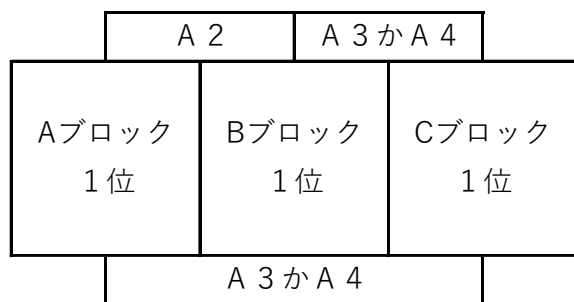

予選Aリーグ

	チーム	大内	東由利	本荘東	象潟
1	大内				
2	東由利				
3	本荘東				
4	象潟				

男子

(女子団体戦)

予選Aリーグ

	チーム	本荘東	大内	本荘南
1	本荘東			
2	大内			
3	本荘南			

女子

★バレーボール部 会場：由利本荘市総合体育館

16日(土)

<予選リーグ戦>

<1日目>

Aコート

- ① 9:30
- ② 10:30
- ③ 11:30
- ④ 13:30
- ⑤ 14:50

Bコート

- 9:30
- 11:00
- 13:00
- 14:30

17日(日)

<予選ブロック戦>

<決勝リーグ戦>

<2日目>

Aコート

- ① 9:00
- ② 10:30
- ③ 12:30
- ④ 14:00

Bコート

- 9:00
- 10:00

* A 2 の勝者が A 4、敗者が A 3 の試合となる