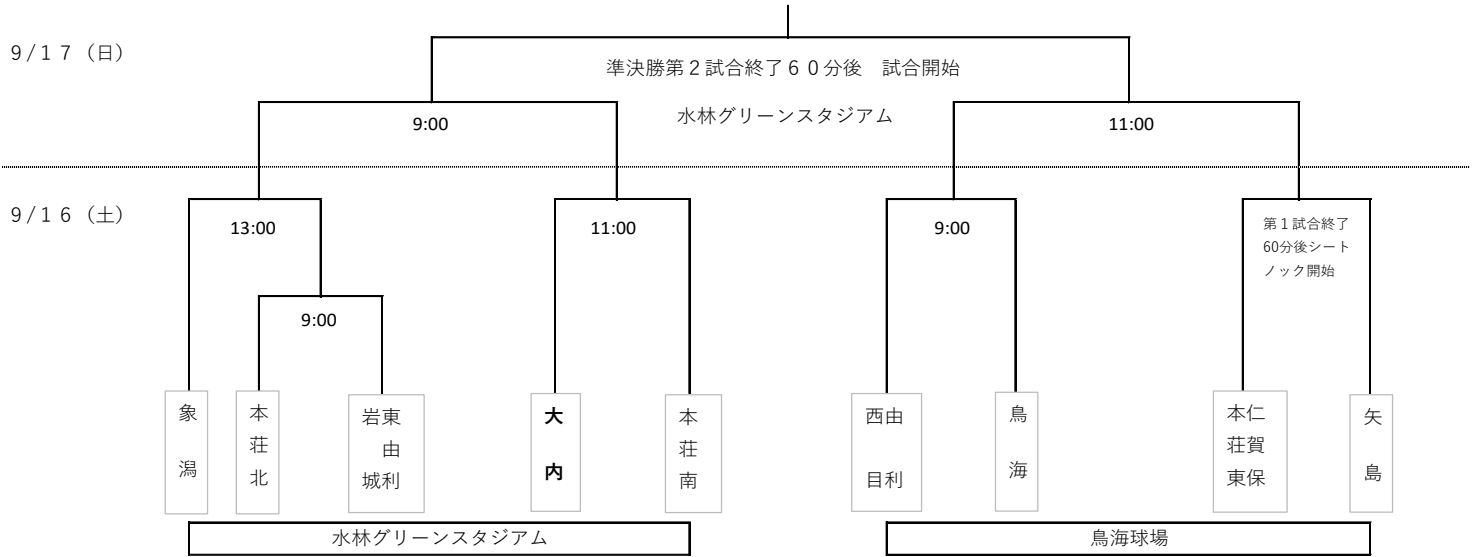

必 勝

R5. 9. 8
大内中学校

秋季大会組み合わせ

9月16日(土)～17日(日)、地区秋季大会が開催されます。本大会も温かいご声援よろしく
お願いします。

★野球部 会場:水林グリーンスタジアム

★卓球部 会場:象潟体育館

16日(土) 団体戦 17日(日) 個人戦・・・男子7名、女子11名出場

(男子団体戦)

予選Aリーグ

	チーム	大内	東由利	本荘東	象潟
1	大内				
2	東由利				
3	本荘東				
4	象潟				

男子

(女子団体戦)

予選Aリーグ

	チーム	本荘東	大内	本荘南
1	本荘東			
2	大内			
3	本荘南			

女子

★バレーボール部 会場：由利本荘市総合体育館

16日(土)

<予選リーグ戦>

<1日目>

Aコート

- ① 9:30
- ② 10:30
- ③ 11:30
- ④ 13:30
- ⑤ 14:50

Bコート

- 9:30
- 11:00
- 13:00
- 14:30

17日(日)

<予選ブロック戦>

<決勝リーグ戦>

<2日目>

Aコート

- ① 9:00
- ② 10:30
- ③ 12:30
- ④ 14:00

Bコート

- 9:00
- 10:00

* A 2 の勝者が A 4、敗者が A 3 の試合となる