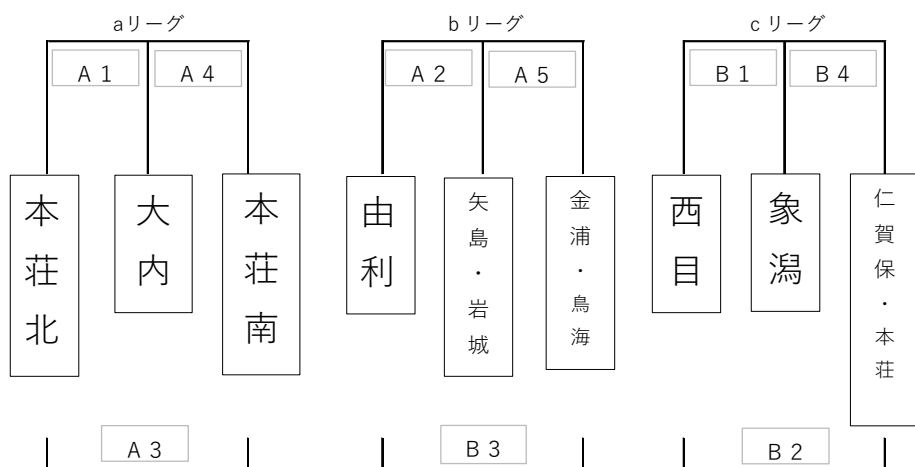

必 勝

R5. 9. 8
大内中学校

秋季大会組み合わせ

9月16日(土)～17日(日)、地区秋季大会が開催されます。本大会も温かいご声援よろしく
お願いします。

★野球部 会場:水林グリーンスタジアム

★卓球部 会場:象潟体育館

16日(土) 団体戦 17日(日) 個人戦・・・男子7名、女子11名出場

(男子団体戦)

予選Aリーグ

	チーム	大内	東由利	本荘東	象潟
1	大内				
2	東由利				
3	本荘東				
4	象潟				

男子

(女子団体戦)

予選Aリーグ

	チーム	本荘東	大内	本荘南
1	本荘東			
2	大内			
3	本荘南			

女子

★バレーボール部 会場：由利本荘市総合体育館

16日(土)

<予選リーグ戦>

<1日目>

Aコート

- ① 9:30
- ② 10:30
- ③ 11:30
- ④ 13:30
- ⑤ 14:50

Bコート

- 9:30
- 11:00
- 13:00
- 14:30

17日(日)

<予選ブロック戦>

<決勝リーグ戦>

<2日目>

Aコート

- ① 9:00
- ② 10:30
- ③ 12:30
- ④ 14:00

Bコート

- 9:00
- 10:00

* A 2 の勝者が A 4、敗者が A 3 の試合となる