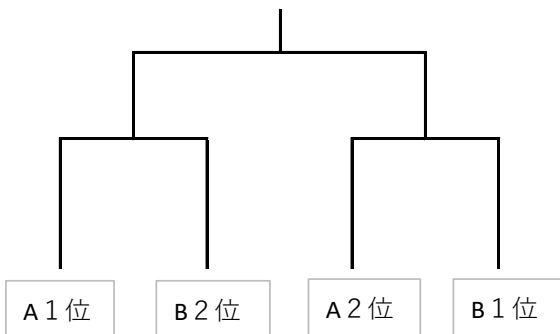

必 勝

R5. 9. 8
大内中学校

秋季大会組み合わせ

9月16日(土)～17日(日)、地区秋季大会が開催されます。本大会も温かいご声援よろしく
お願いします。

★野球部 会場:水林グリーンスタジアム

★卓球部 会場:象潟体育館

16日(土) 団体戦 17日(日) 個人戦・・・男子7名、女子11名出場

(男子団体戦)

予選Aリーグ

	チーム	大内	東由利	本荘東	象潟
1	大内				
2	東由利				
3	本荘東				
4	象潟				

男子

(女子団体戦)

予選Aリーグ

	チーム	本荘東	大内	本荘南
1	本荘東			
2	大内			
3	本荘南			

女子

★バレーボール部 会場：由利本荘市総合体育館

16日(土)

<予選リーグ戦>

<1日目>

Aコート

- ① 9:30
- ② 10:30
- ③ 11:30
- ④ 13:30
- ⑤ 14:50

Bコート

- 9:30
- 11:00
- 13:00
- 14:30

17日(日)

<予選ブロック戦>

<決勝リーグ戦>

<2日目>

Aコート

- ① 9:00
- ② 10:30
- ③ 12:30
- ④ 14:00

Bコート

- 9:00
- 10:00

* A 2 の勝者が A 4、敗者が A 3 の試合となる