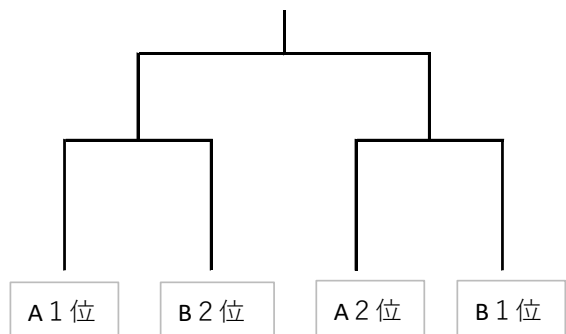

予選Aリーグ

	チーム	大内	東由利	本荘東	象潟
1	大内				
2	東由利				
3	本荘東				
4	象潟				

男子

(女子団体戦)

予選Aリーグ

	チーム	本荘東	大内	本荘南
1	本荘東			
2	大内			
3	本荘南			

女子

★バレーボール部 会場：由利本荘市総合体育館

16日(土)

<予選リーグ戦>

<1日目>

Aコート

- ① 9:30
- ② 10:30
- ③ 11:30
- ④ 13:30
- ⑤ 14:50

Bコート

- 9:30
- 11:00
- 13:00
- 14:30

17日(日)

<予選ブロック戦>

<決勝リーグ戦>

<2日目>

Aコート

- ① 9:00
- ② 10:30
- ③ 12:30
- ④ 14:00

Bコート

- 9:00
- 10:00

* A 2 の勝者が A 4、敗者が A 3 の試合となる