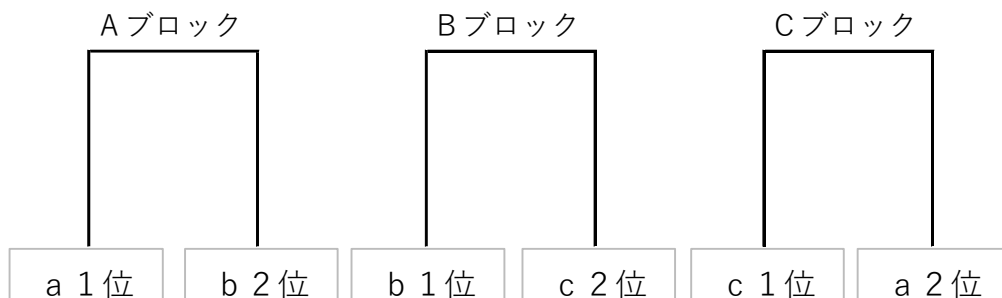

16日(土)

<予選リーグ戦>

<1日目>

Aコート

- ① 9:30
- ② 10:30
- ③ 11:30
- ④ 13:30
- ⑤ 14:50

Bコート

- 9:30
- 11:00
- 13:00
- 14:30

17日(日)

<予選ブロック戦>

<決勝リーグ戦>

<2日目>

Aコート

- ① 9:00
- ② 10:30
- ③ 12:30
- ④ 14:00

Bコート

- 9:00
- 10:00

* A 2 の勝者が A 4、敗者が A 3 の試合となる