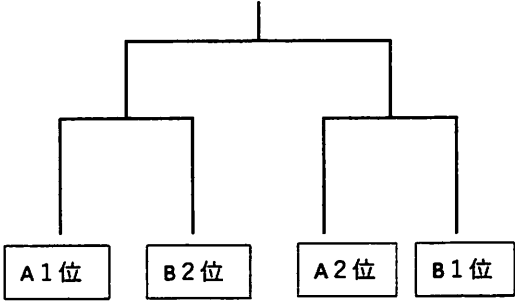

18日(日) 決勝トーナメント戦

<2日目>

- ① 9:00
- ② 10:00
- ③ 11:30
- ④ 13:00

2・3には、c2位またはd2位を入れる。6・7にはa2位またはb2位を入れる。(抽選で決定)

★バスケットボール部 会場:岩城総合体育館

(男子)  
18日(日)

(女子)  
18日(日)

- <1日目>  
1 9:00  
2 10:30  
3 12:00  
4 13:30
- <2日目>  
① 9:00  
② 10:30  
③ 12:00

★卓球部 会場:象潟体育館

17日(土) 団体戦 18日(日) 個人戦・・・男子8名、女子13名出場

(男子団体戦) 予選Aリーグ

	チーム	矢島	東由利	象潟	大内
1	矢島				
2	東由利				
3	象潟				
4	大内				

(女子団体戦) 予選Cリーグ

	チーム	西目	矢島	大内
1	西目			
2	矢島			
3	大内			

決勝トーナメント

男子

決勝トーナメント

女子