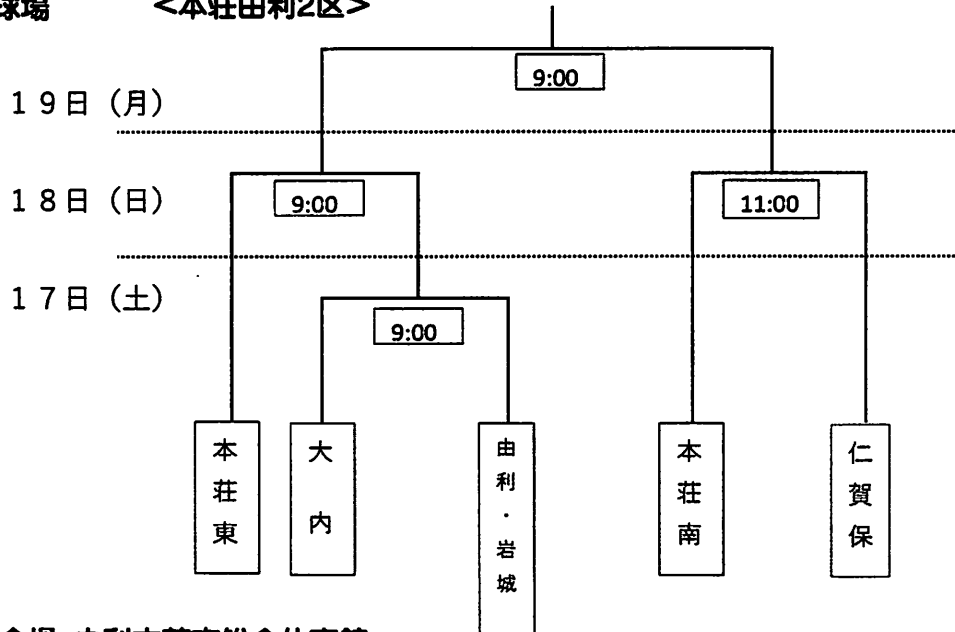

## 地区総合体育大会組み合わせ

6月17日(土)~19日(月)、地区総合体育大会が開催されます。本大会も温かいご声援  
よろしくお願いします。

★野球部 会場：鳥海球場

<本荘由利2区>

★バレーボール部 会場：由利本荘市総合体育館

17日(土) 予選グループ戦

<1日目>

- ① 9:30
- ② 10:30
- ③ 11:30
- ④ 13:00
- ⑤ 14:30

18日(日) 決勝トーナメント戦

<2日目>

- ① 9:00
- ② 10:00
- ③ 11:30
- ④ 13:00

2・3には、c2位またはd2位を入れる。6・7にはa2位またはb2位を入れる。(抽選で決定)

★バスケットボール部 会場:岩城総合体育館

(男子)  
18日(日)

(女子)  
18日(日)

- <1日目>  
1 9:00  
2 10:30  
3 12:00  
4 13:30
- <2日目>  
① 9:00  
② 10:30  
③ 12:00