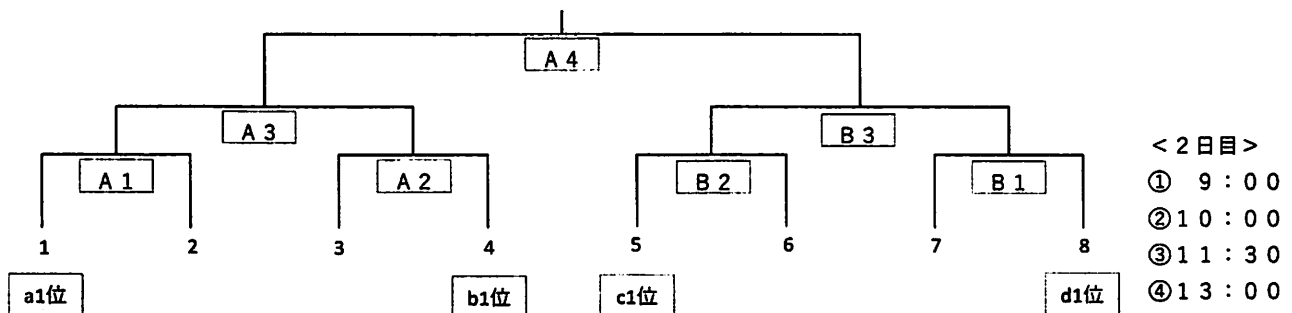

## 地区総合体育大会組み合わせ

6月17日(土)~19日(月)、地区総合体育大会が開催されます。本大会も温かいご声援  
よろしくお願いします。

★野球部 会場：鳥海球場

<本荘由利2区>

★バレーボール部 会場：由利本荘市総合体育館

17日(土) 予選グループ戦

<1日目>

- ① 9:30
- ② 10:30
- ③ 11:30
- ④ 13:00
- ⑤ 14:30

18日(日) 決勝トーナメント戦

<2日目>

- ① 9:00
- ② 10:00
- ③ 11:30
- ④ 13:00

2・3には、c2位またはd2位を入れる。6・7にはa2位またはb2位を入れる。(抽選で決定)

★バスケットボール部 会場:岩城総合体育館

(男子)  
18日(日)

(女子)  
18日(日)

- <1日目>  
1 9:00  
2 10:30  
3 12:00  
4 13:30
- <2日目>  
① 9:00  
② 10:30  
③ 12:00