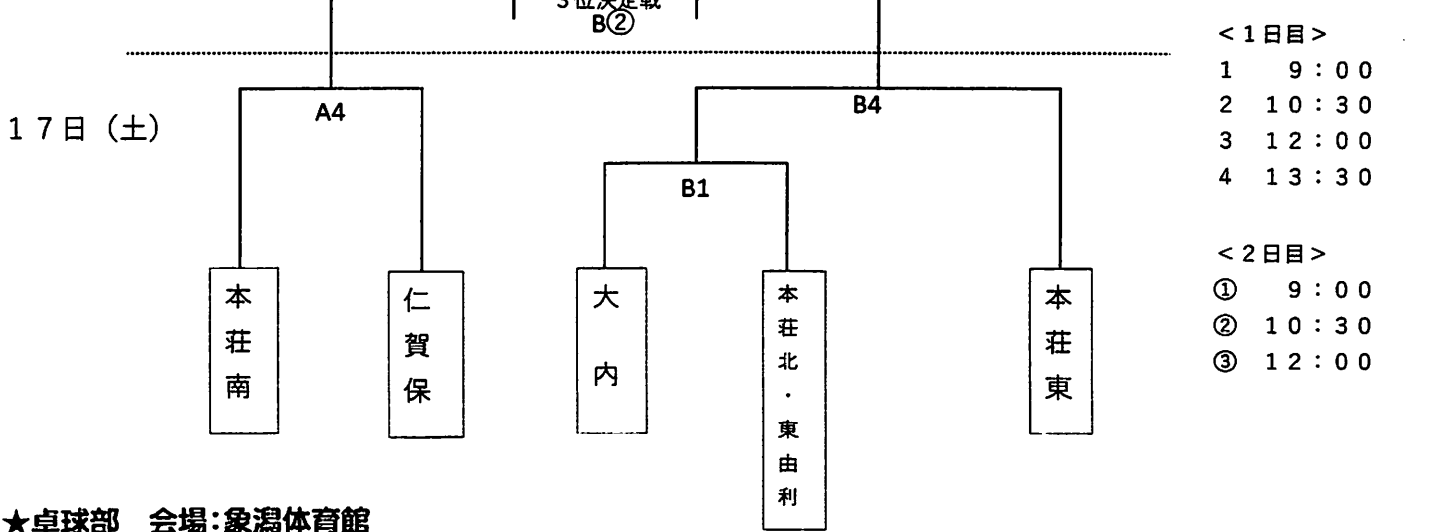

18日(日) 決勝トーナメント戦

<2日目>

- ① 9:00
- ② 10:00
- ③ 11:30
- ④ 13:00

2・3には、c2位またはd2位を入れる。6・7にはa2位またはb2位を入れる。(抽選で決定)

★バスケットボール部 会場:岩城総合体育館

(男子)  
18日(日)

(女子)  
18日(日)

- <1日目>  
1 9:00  
2 10:30  
3 12:00  
4 13:30
- <2日目>  
① 9:00  
② 10:30  
③ 12:00