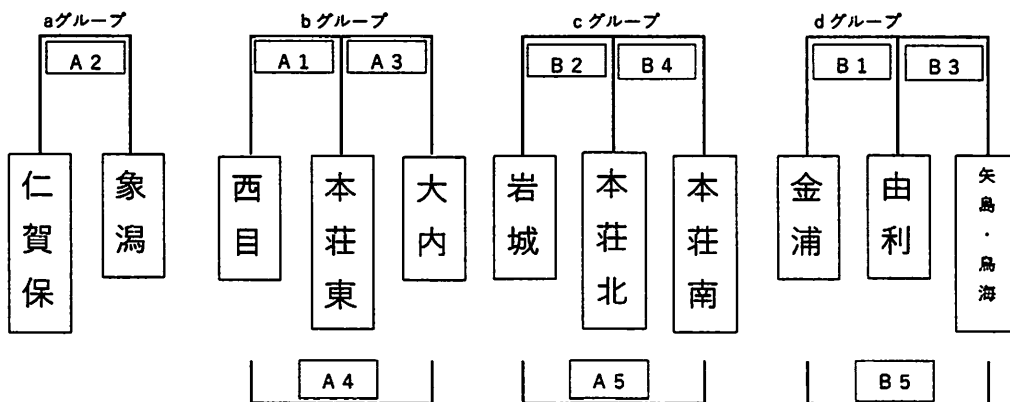

## 地区総合体育大会組み合わせ

6月17日(土)~19日(月)、地区総合体育大会が開催されます。本大会も温かいご声援  
よろしくお願いします。

★野球部 会場：鳥海球場

<本荘由利2区>

★バレーボール部 会場：由利本荘市総合体育館

17日(土) 予選グループ戦

<1日目>

- ① 9:30
- ② 10:30
- ③ 11:30
- ④ 13:00
- ⑤ 14:30

18日(日) 決勝トーナメント戦

<2日目>

- ① 9:00
- ② 10:00
- ③ 11:30
- ④ 13:00

2・3には、c2位またはd2位を入れる。6・7にはa2位またはb2位を入れる。(抽選で決定)

★バスケットボール部 会場:岩城総合体育館

(男子)  
18日(日)

(女子)  
18日(日)

- <1日目>  
1 9:00  
2 10:30  
3 12:00  
4 13:30
- <2日目>  
① 9:00  
② 10:30  
③ 12:00