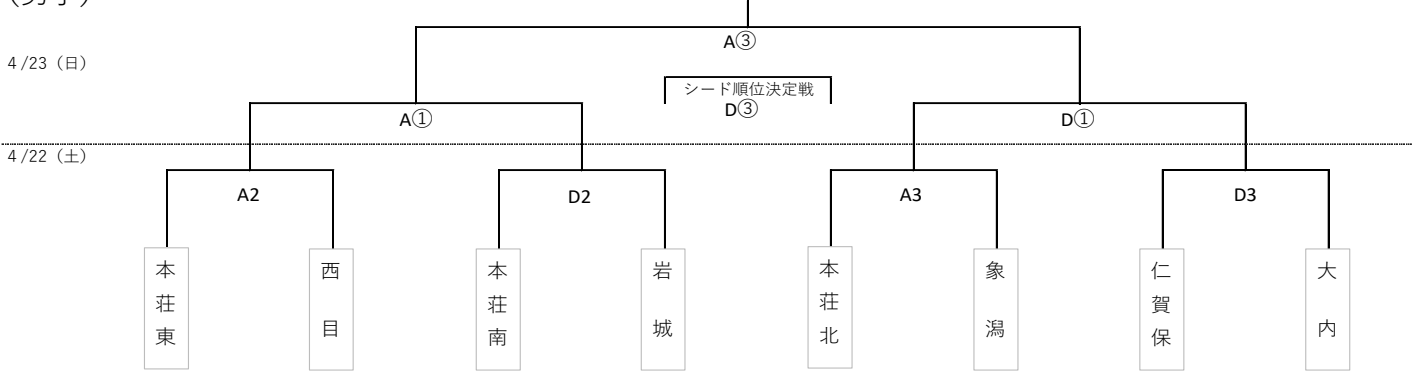

必 勝

R5. 4. 18

大内中学校

春季大会組み合わせ

4月22日(土)～23日(日)、地区春季大会が開催されます。本大会も温かいご声援よろしくお願ひします。

★野球部 会場：水林グリーンスタジアム

★バレーボール部 会場：岩城総合体育館

22日(土)

<1日目>

- ① 9:30
- ② 10:30
- ③ 11:30
- ④ 13:30
- ⑤ 14:50

ア・・・A2対bグループ2位の勝者

イ・・・B2対cグループ2位の勝者

23日(日)

<2日目>

- ① 9:00
- ② 10:30
- ③ 12:30

★バスケットボール部 会場:ナイスアリーナ

(男子)

(女子)

★卓球部 会場:象潟体育館

22日(土) 団体戦 23日(日) 個人戦・・・男子8名、女子13名出場

(男子団体戦)

予選Aリーグ

	チーム	矢島	東由利	大内
1	矢島			
2	東由利			
3	大内			

予選Bリーグ