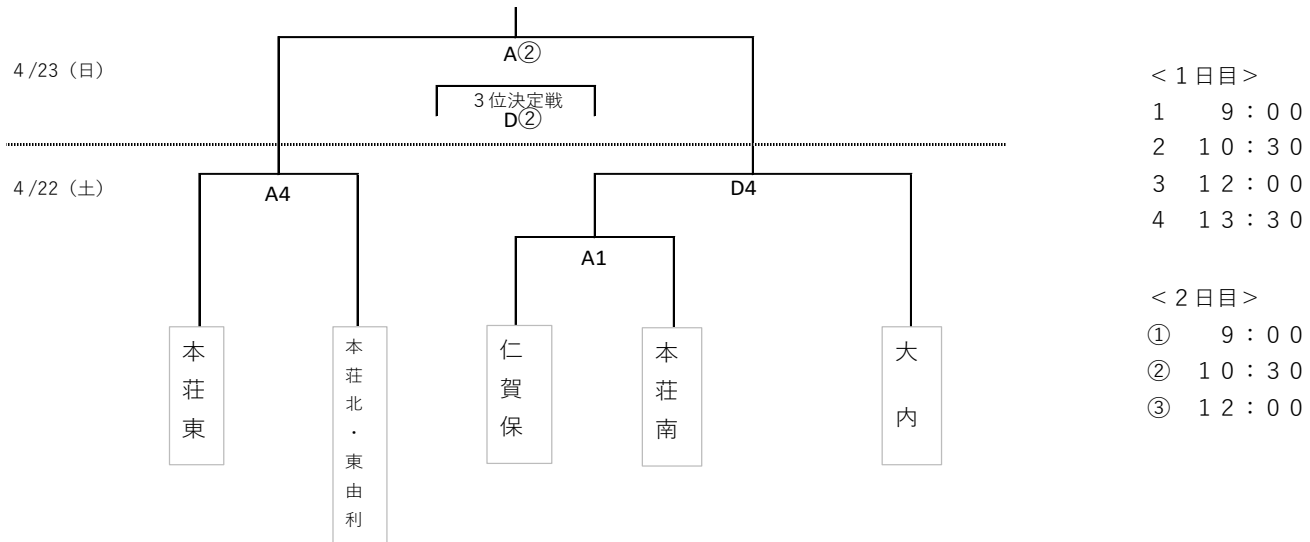

必 勝

R5. 4. 18

大内中学校

春季大会組み合わせ

4月22日(土)～23日(日)、地区春季大会が開催されます。本大会も温かいご声援よろしくお願ひします。

★野球部 会場：水林グリーンスタジアム

★バレーボール部 会場：岩城総合体育館

22日(土)

<1日目>

- ① 9:30
- ② 10:30
- ③ 11:30
- ④ 13:30
- ⑤ 14:50

ア・・・A2対bグループ2位の勝者

イ・・・B2対cグループ2位の勝者

23日(日)

<2日目>

- ① 9:00
- ② 10:30
- ③ 12:30

★バスケットボール部 会場:ナイスアリーナ

(男子)

(女子)

★卓球部 会場:象潟体育館

22日(土) 団体戦 23日(日) 個人戦・・・男子8名、女子13名出場

(男子団体戦)

予選Aリーグ

	チーム	矢島	東由利	大内
1	矢島			
2	東由利			
3	大内			

予選Bリーグ