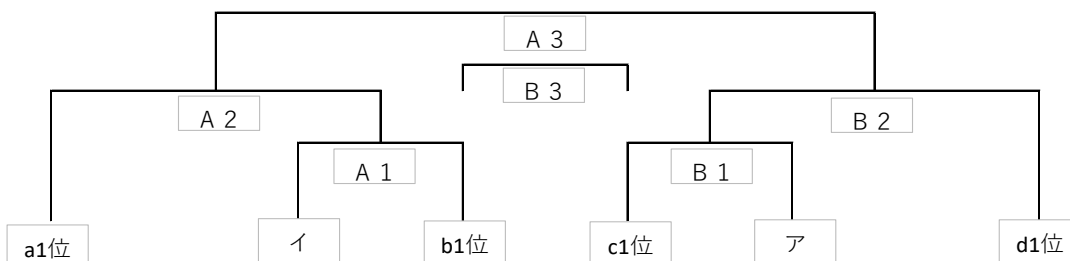

必 勝

R5. 4. 18

大内中学校

春季大会組み合わせ

4月22日(土)～23日(日)、地区春季大会が開催されます。本大会も温かいご声援よろしくお願ひします。

★野球部 会場：水林グリーンスタジアム

★バレーボール部 会場：岩城総合体育館

22日(土)

<1日目>

- ① 9:30
- ② 10:30
- ③ 11:30
- ④ 13:30
- ⑤ 14:50

ア・・・A2対bグループ2位の勝者

イ・・・B2対cグループ2位の勝者

23日(日)

<2日目>

- ① 9:00
- ② 10:30
- ③ 12:30

★バスケットボール部 会場:ナイスアリーナ