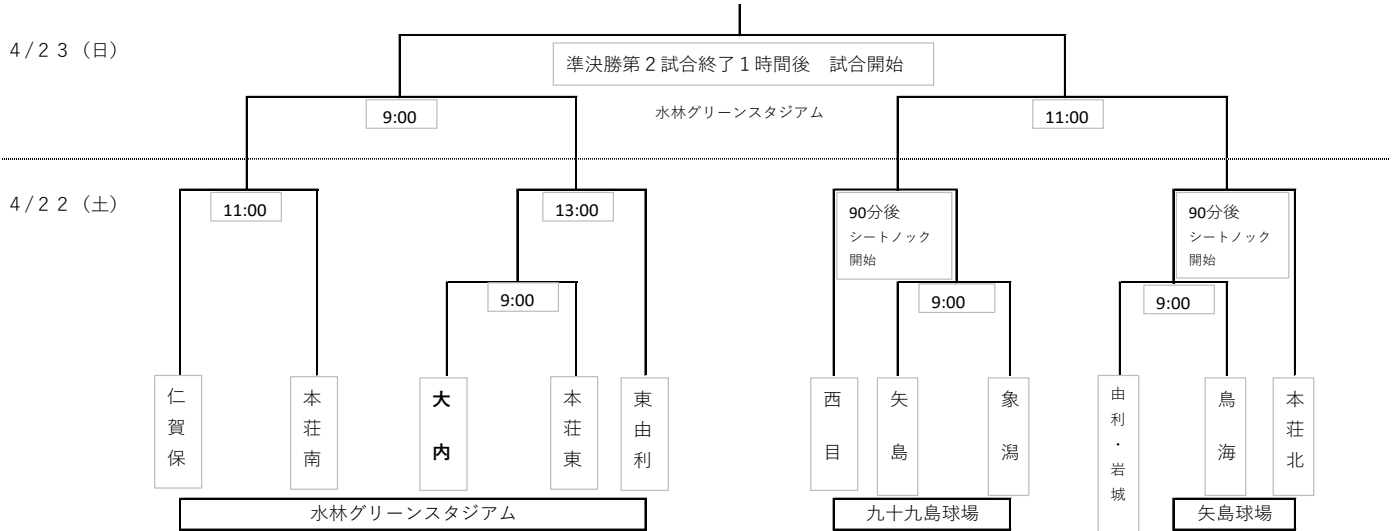

必 勝

R5. 4. 18

大内中学校

春季大会組み合わせ

4月22日(土)～23日(日)、地区春季大会が開催されます。本大会も温かいご声援よろしくお願ひします。

★野球部 会場：水林グリーンスタジアム

★バレーボール部 会場：岩城総合体育館

22日(土)

<1日目>

- ① 9:30
- ② 10:30
- ③ 11:30
- ④ 13:30
- ⑤ 14:50

ア・・・A2対bグループ2位の勝者

イ・・・B2対cグループ2位の勝者

23日(日)

<2日目>

- ① 9:00
- ② 10:30
- ③ 12:30

★バスケットボール部 会場:ナイスアリーナ

(男子)

(女子)

★卓球部 会場:象潟体育館

22日(土) 団体戦 23日(日) 個人戦・・・男子8名、女子13名出場

(男子団体戦)

予選Aリーグ

	チーム	矢島	東由利	大内
1	矢島			
2	東由利			
3	大内			

予選Bリーグ

	チーム	本荘南	本荘北	鳥海	本荘東
1	本荘南				
2	本荘北				
3	鳥海				
4	本荘東				

(女子団体戦)

予選Aリーグ

	チーム	本荘北	矢島	鳥海
1	本荘北			
2	矢島			
3	鳥海			

予選Bリーグ

	チーム	西目	本荘南	本荘東	大内
1	西目				
2	本荘南				
3	本荘東				
4	大内				

決勝トーナメント

男子