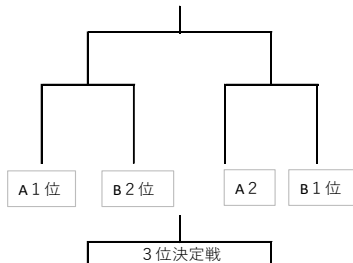

(男子)

(女子)

★卓球部 会場:象潟体育館

22日(土) 団体戦 23日(日) 個人戦・・・男子8名、女子13名出場

(男子団体戦)

予選Aリーグ

	チーム	矢島	東由利	大内
1	矢島			
2	東由利			
3	大内			

予選Bリーグ

	チーム	本荘南	本荘北	鳥海	本荘東
1	本荘南				
2	本荘北				
3	鳥海				
4	本荘東				

(女子団体戦)

予選Aリーグ

	チーム	本荘北	矢島	鳥海
1	本荘北			
2	矢島			
3	鳥海			

予選Bリーグ

	チーム	西目	本荘南	本荘東	大内
1	西目				
2	本荘南				
3	本荘東				
4	大内				

決勝トーナメント

男子

決勝トーナメント

女子