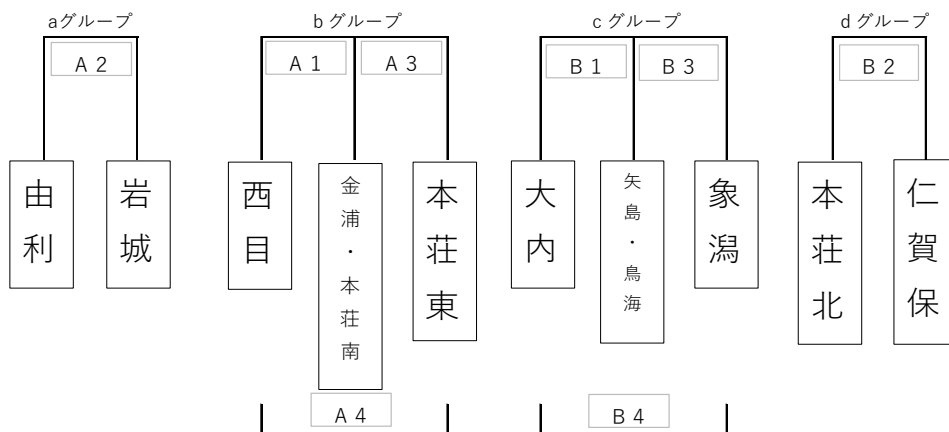

必 勝

R5. 4. 18

大内中学校

春季大会組み合わせ

4月22日(土)～23日(日)、地区春季大会が開催されます。本大会も温かいご声援よろしくお願ひします。

★野球部 会場：水林グリーンスタジアム

★バレーボール部 会場：岩城総合体育館

22日(土)

<1日目>

- ① 9:30
- ② 10:30
- ③ 11:30
- ④ 13:30
- ⑤ 14:50

ア・・・A2対bグループ2位の勝者

イ・・・B2対cグループ2位の勝者

23日(日)

<2日目>

- ① 9:00
- ② 10:30
- ③ 12:30

★バスケットボール部 会場:ナイスアリーナ