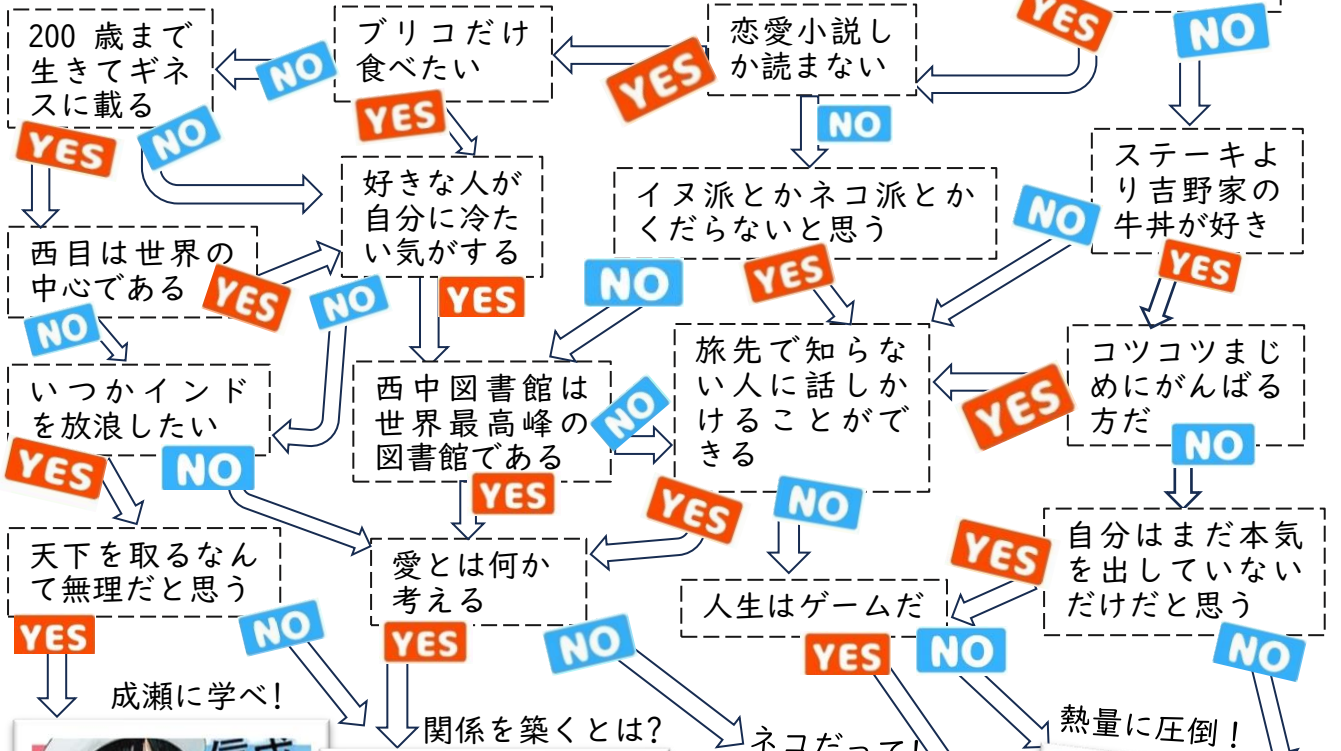

図書館だより

西目中学校図書館
令和6年 9月号

あなたにピッタリの本をおすすめします!!

新着図書相性診断スタート!

現在「推し」
がいる

一流を知る

厳しい自然の中で
何を見いだすか

自分の中に
こもるな!

古代のパワー
に満たされる!

さあ、図書館へ Let's go!