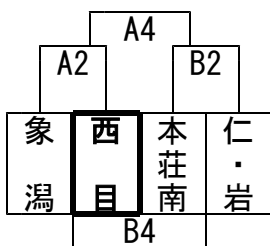

(1)	9:00	由利	-	本荘東
(2)	11:20	本荘東	-	西目
(3)	13:40	由利	-	西目

16日(日) 西目サッカー場

☆トーナメント戦

バスケットボール

会場：岩城総合体育館

15日(土) 予選リーグ

※ 各リーグの上位2チームが決勝T進出

16日(日) 決勝トーナメント

バレーボール

会場：由利本荘市総合体育館

15日(土) <予選リーグ戦>

a グループ

b グループ

c グループ

- ① 9:30
- ② 10:30
- ③ 11:30
- ④ 13:00
- ⑤ 14:00

16日(日) <決勝トーナメント戦>

ソフトボール

会場：由利運動公園ソフトボール場

15日(土) 決勝戦

由利 — 西目・象潟・本荘北・矢島・本荘東合同

ソフトテニス

会場：仁賀保中テニスコート 団体戦 15日(土) 個人戦 16日(日)

卓球

会場：象潟体育館