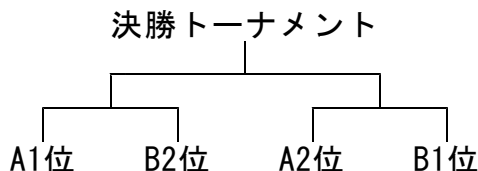

バレーボール

会場：由利本荘市総合体育館

15日(土) <予選リーグ戦>

a グループ

b グループ

c グループ

- ① 9:30
- ② 10:30
- ③ 11:30
- ④ 13:00
- ⑤ 14:00

16日(日) <決勝トーナメント戦>

ソフトボール

会場：由利運動公園ソフトボール場

15日(土) 決勝戦

由利 — 西目・象潟・本荘北・矢島・本荘東合同

ソフトテニス

会場：仁賀保中テニスコート 団体戦 15日(土) 個人戦 16日(日)

卓球

会場：象潟体育館