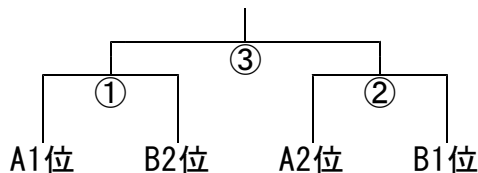

バレーボール

会場：由利本荘市総合体育館

15日(土) <予選リーグ戦>

a グループ

b グループ

c グループ

- ① 9:30
- ② 10:30
- ③ 11:30
- ④ 13:00
- ⑤ 14:00

16日(日) <決勝トーナメント戦>

ソフトボール

会場：由利運動公園ソフトボール場

15日(土) 決勝戦

由利 — 西目・象潟・本荘北・矢島・本荘東合同

ソフトテニス

会場：仁賀保中テニスコート 団体戦 15日(土) 個人戦 16日(日)

卓球

会場：象潟体育館

団体戦 15日(土) 個人戦 16日(日)

予選リーグ戦

決勝トーナメント

水泳

会場：遊泳館 全ての競技 16日(日)

- ・ * * * * * さん 50M自由形・100Mバタフライ
- ・ * * * * * さん 200M個人メドレー・400M個人メドレー
- ・ * * * * * さん 200M個人メドレー・200M平泳ぎ
- ・ * * * * * さん 50M自由形・100M平泳ぎ
- ・ * * * * * さん 200M自由形・100M平泳ぎ