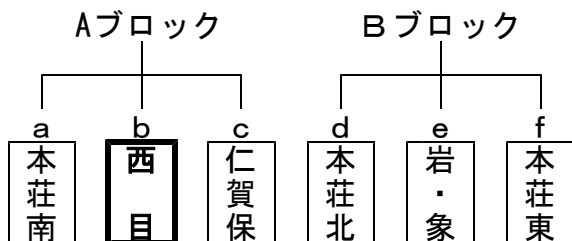

(1)	9:00	由利	-	本荘東
(2)	11:20	本荘東	-	西目
(3)	13:40	由利	-	西目

16日(日) 西目サッカー場

☆トーナメント戦

バスケットボール

会場：岩城総合体育館

15日(土) 予選リーグ

※ 各リーグの上位2チームが決勝T進出

16日(日) 決勝トーナメント

バレーボール

会場：由利本荘市総合体育館

15日(土) <予選リーグ戦>

a グループ

b グループ

c グループ

- ① 9:30
- ② 10:30
- ③ 11:30
- ④ 13:00
- ⑤ 14:00

16日(日) <決勝トーナメント戦>