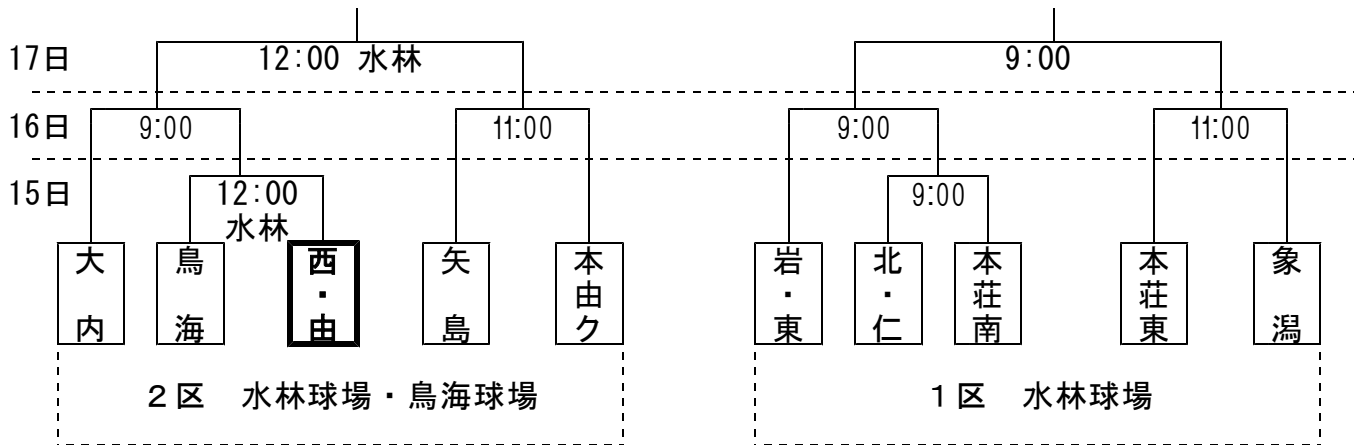

西目中学校 部活動通信

No. 3 令和6年6月3日発行

15(土)~17(月) 地区総合体育大会組み合わせ

野球

会場：1区 水林球場・2区 水林球場・鳥海球場

サッカー

15日(土) Bブロック 仁賀保GF

☆リーグ戦 (各ブロック上位2チームがトーナメント戦へ進出)

(1)	9:00	由利	-	本荘東
(2)	11:20	本荘東	-	西目
(3)	13:40	由利	-	西目

16日(日) 西目サッカー場

☆トーナメント戦

バスケットボール

会場：岩城総合体育館

15日(土) 予選リーグ

※ 各リーグの上位2チームが決勝T進出

16日(日) 決勝トーナメント

バレーボール

会場：由利本荘市総合体育館

15日(土) <予選リーグ戦>

a グループ

b グループ

c グループ

- ① 9:30
- ② 10:30
- ③ 11:30
- ④ 13:00
- ⑤ 14:00

16日(日) <決勝トーナメント戦>