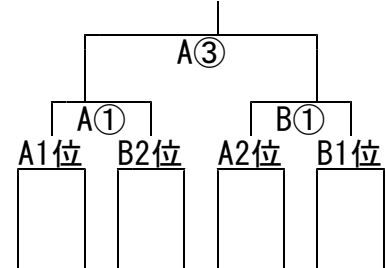

(1)	9:00	由利	-	本荘東
(2)	11:20	本荘東	-	西目
(3)	13:40	由利	-	西目

16日(日) 西目サッカー場

☆トーナメント戦

バスケットボール

会場：岩城総合体育館

15日(土) 予選リーグ

※ 各リーグの上位2チームが決勝T進出

16日(日) 決勝トーナメント

バレーボール

会場：由利本荘市総合体育館

15日(土) <予選リーグ戦>

a グループ

b グループ

c グループ

- ① 9:30
- ② 10:30
- ③ 11:30
- ④ 13:00
- ⑤ 14:00

16日(日) <決勝トーナメント戦>