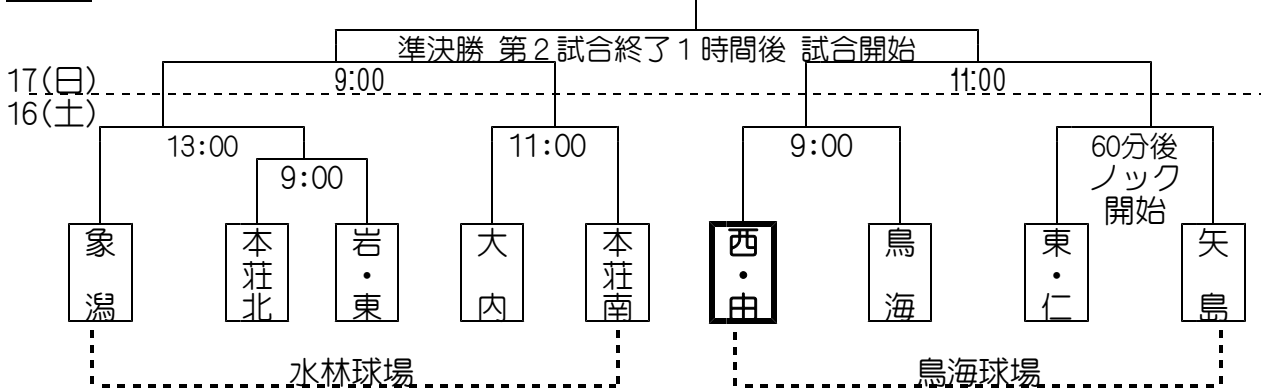

西目中学校 部活動通信

No. 7 令和5年9月6日発行

16日(土)~17日(日) 秋季大会組み合わせ

野球

1日目：水林球場・鳥海球場

2日目：水林球場

※ 岩・東：岩城中・東由利中 合同チーム
西・由：西目中・由利中 合同チーム
東・仁：本庄東中・仁賀保中 合同チーム

サッカー

16日(土) 西目サッカー場

☆一次トーナメント

17日(日) 西目サッカー場

☆決勝トーナメント

バスケットボール

会場：岩城総合体育館

16日(土) 予選リーグ

※ 各リーグの上位2チームが決勝T進出

- ① 9:30
- ② 10:30
- ③ 11:30
- ④ 13:30
- ⑤ 14:30

17日(日)

〈予選ブロック戦〉

〈決勝リーグ戦〉

- ① 9:00
- ② 10:30
- ③ 12:30
- ④ 14:00

A2の敗者がA4、敗者がA3の試合となる

ソフトテニス

会場：西目中テニスコート 個人戦 16日(土) 団体戦 17日(日)