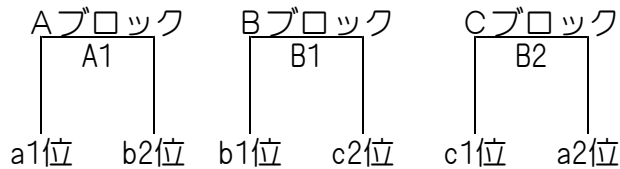

16日(土) 西目サッカー場

☆一次トーナメント

17日(日) 西目サッカー場

☆決勝トーナメント

バスケットボール

会場：岩城総合体育館

16日(土) 予選リーグ

※ 各リーグの上位2チームが決勝T進出

17日(日) 決勝トーナメント

ソフトボール

会場：由利本荘市ソフトボール場

16日(土) 決勝戦

由利 - 西目・象潟・本荘北・矢島・本荘東合同

バレーボール

会場：由利本荘市総合体育館

16日(土) 〈予選リーグ戦〉

- ① 9:30
- ② 10:30
- ③ 11:30
- ④ 13:30
- ⑤ 14:30

17日(日)

〈予選ブロック戦〉

〈決勝リーグ戦〉

- ① 9:00
- ② 10:30
- ③ 12:30
- ④ 14:00

A2の敗者がA4、敗者がA3の試合となる

ソフトテニス

会場：西目中テニスコート 個人戦 16日(土) 団体戦 17日(日)