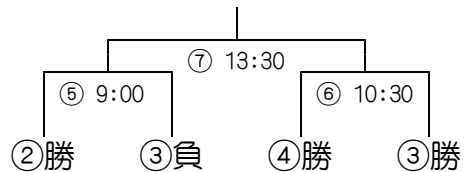

西目中学校 部活動通信

No. 7 令和5年9月6日発行

16日(土)~17日(日) 秋季大会組み合わせ

野球

1日目：水林球場・鳥海球場

2日目：水林球場

※ 岩・東：岩城中・東由利中 合同チーム
西・由：西目中・由利中 合同チーム
東・仁：本庄東中・仁賀保中 合同チーム

サッカー

16日(土) 西目サッカー場

☆一次トーナメント

17日(日) 西目サッカー場

☆決勝トーナメント

バスケットボール

会場：岩城総合体育館

16日(土) 予選リーグ

※ 各リーグの上位2チームが決勝T進出

- ① 9:30
- ② 10:30
- ③ 11:30
- ④ 13:30
- ⑤ 14:30

17日(日)

〈予選ブロック戦〉

〈決勝リーグ戦〉

- ① 9:00
- ② 10:30
- ③ 12:30
- ④ 14:00

A2の敗者がA4、敗者がA3の試合となる

ソフトテニス

会場：西目中テニスコート 個人戦 16日(土) 団体戦 17日(日)