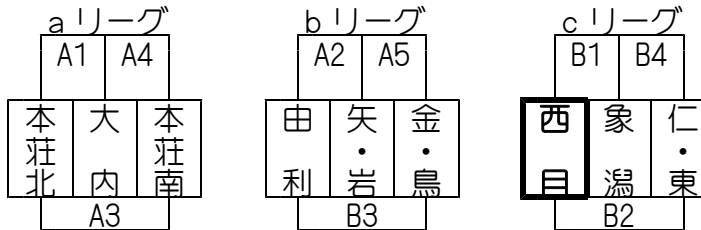

16日(土) 西目サッカー場

☆一次トーナメント

17日(日) 西目サッカー場

☆決勝トーナメント

バスケットボール

会場：岩城総合体育館

16日(土) 予選リーグ

※ 各リーグの上位2チームが決勝T進出

17日(日) 決勝トーナメント

ソフトボール

会場：由利本荘市ソフトボール場

16日(土) 決勝戦

由利 - 西目・象潟・本荘北・矢島・本荘東合同

バレーボール

会場：由利本荘市総合体育館

16日(土) 〈予選リーグ戦〉

- ① 9:30
- ② 10:30
- ③ 11:30
- ④ 13:30
- ⑤ 14:30

17日(日)

〈予選ブロック戦〉

〈決勝リーグ戦〉

- ① 9:00
- ② 10:30
- ③ 12:30
- ④ 14:00

A2の敗者がA4、敗者がA3の試合となる

ソフトテニス

会場：西目中テニスコート 個人戦 16日(土) 団体戦 17日(日)