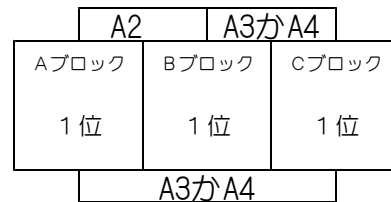

16日(土) 西目サッカー場

☆一次トーナメント

17日(日) 西目サッカー場

☆決勝トーナメント

バスケットボール

会場：岩城総合体育館

16日(土) 予選リーグ

※ 各リーグの上位2チームが決勝T進出

17日(日) 決勝トーナメント

ソフトボール

会場：由利本荘市ソフトボール場

16日(土) 決勝戦

由利 - 西目・象潟・本荘北・矢島・本荘東合同

バレーボール

会場：由利本荘市総合体育館

16日(土) 〈予選リーグ戦〉

- ① 9:30
- ② 10:30
- ③ 11:30
- ④ 13:30
- ⑤ 14:30

17日(日)

〈予選ブロック戦〉

〈決勝リーグ戦〉

- ① 9:00
- ② 10:30
- ③ 12:30
- ④ 14:00

A2の敗者がA4、敗者がA3の試合となる

ソフトテニス

会場：西目中テニスコート 個人戦 16日(土) 団体戦 17日(日)