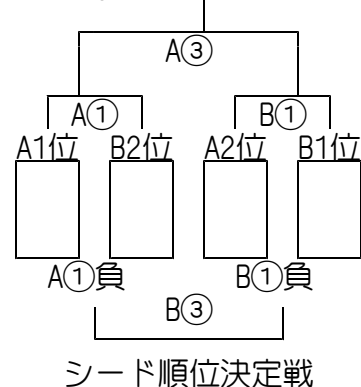

※ 各リーグの上位2チームが決勝T進出

17日(日) 決勝トーナメント