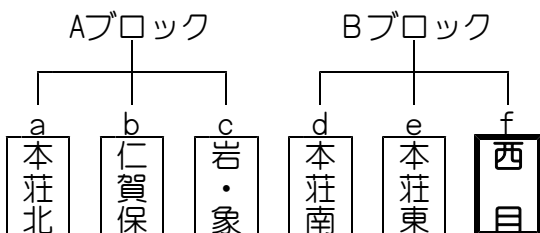

西目中学校 部活動通信

No. 7 令和5年9月6日発行

16日(土)~17日(日) 秋季大会組み合わせ

野球

1日目：水林球場・鳥海球場

2日目：水林球場

※ 岩・東：岩城中・東由利中 合同チーム
西・由：西目中・由利中 合同チーム
東・仁：本庄東中・仁賀保中 合同チーム

サッカー

16日(土) 西目サッカー場

☆一次トーナメント

17日(日) 西目サッカー場

☆決勝トーナメント

バスケットボール

会場：岩城総合体育館

16日(土) 予選リーグ

※ 各リーグの上位2チームが決勝T進出

17日(日) 決勝トーナメント

ソフトボール

会場：由利本荘市ソフトボール場

16日(土) 決勝戦

由利 - 西目・象潟・本荘北・矢島・本荘東合同

バレーボール

会場：由利本荘市総合体育館

16日(土) 〈予選リーグ戦〉