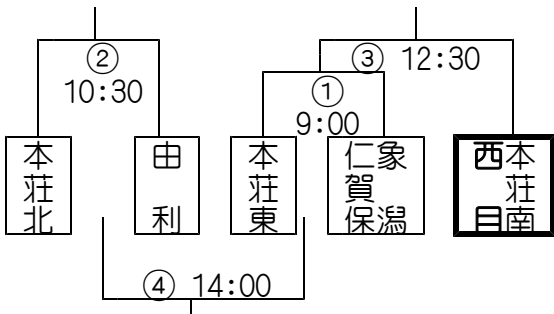

西目中学校 部活動通信

No. 7 令和5年9月6日発行

16日(土)~17日(日) 秋季大会組み合わせ

野球

1日目：水林球場・鳥海球場

2日目：水林球場

※ 岩・東：岩城中・東由利中 合同チーム
西・由：西目中・由利中 合同チーム
東・仁：本庄東中・仁賀保中 合同チーム

サッカー

16日(土) 西目サッカー場

☆一次トーナメント

17日(日) 西目サッカー場

☆決勝トーナメント

バスケットボール

会場：岩城総合体育館

16日(土) 予選リーグ

※ 各リーグの上位2チームが決勝T進出

- ① 9:30
- ② 10:30
- ③ 11:30
- ④ 13:30
- ⑤ 14:30

17日(日)

〈予選ブロック戦〉

〈決勝リーグ戦〉

- ① 9:00
- ② 10:30
- ③ 12:30
- ④ 14:00

A2の敗者がA4、敗者がA3の試合となる

ソフトテニス

会場：西目中テニスコート 個人戦 16日(土) 団体戦 17日(日)