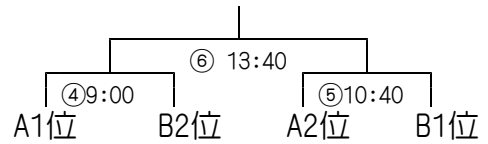

### サッカー

22日(土) Bブロック (仁賀保GF)

23日(日) 西目サッカー場

☆リーグ戦 (各ブロック上位2チームがトーナメント戦へ進出)

☆トーナメント戦

(1) 9:00	由利-西目
(2) 11:50	西目-本荘北
(3) 14:40	由利-本荘北

# バレーボール

会場：岩城総合体育館

22日(土) <予選リーグ戦>

- ① 9:30
- ② 10:30
- ③ 11:30
- ④ 13:30
- ⑤ 14:50

23日(日) <決勝トーナメント戦>

- ① 9:00
- ② 10:30
- ③ 12:30