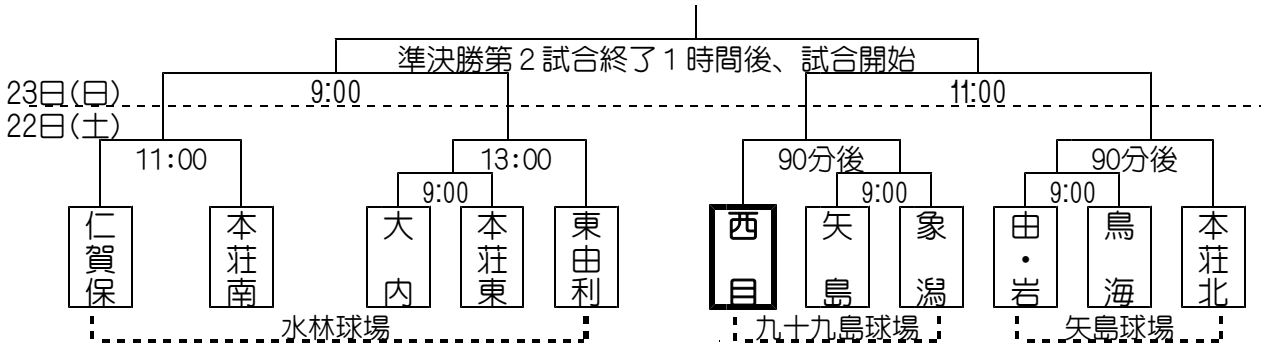

西目中学校 部活動通信

No. 1 令和5年4月18日発行

22日(土)~23日(日) 春季大会組み合わせ

野球

22日：水林球場・九十九島球場・矢島球場

23日：水林球場

サッカー

22日(土) Bブロック (仁賀保GF)

23日(日) 西目サッカー場

☆リーグ戦 (各ブロック上位2チームがトーナメント戦へ進出)

☆トーナメント戦

(1) 9:00	由利-西目
(2) 11:50	西目-本荘北
(3) 14:40	由利-本荘北