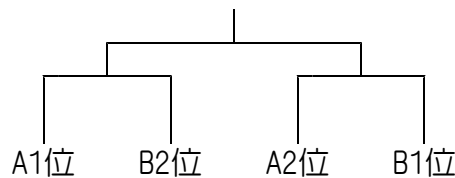

ソフトテニス

会場：西目中テニスコート 団体戦 22日(土) 個人戦 23日(日)