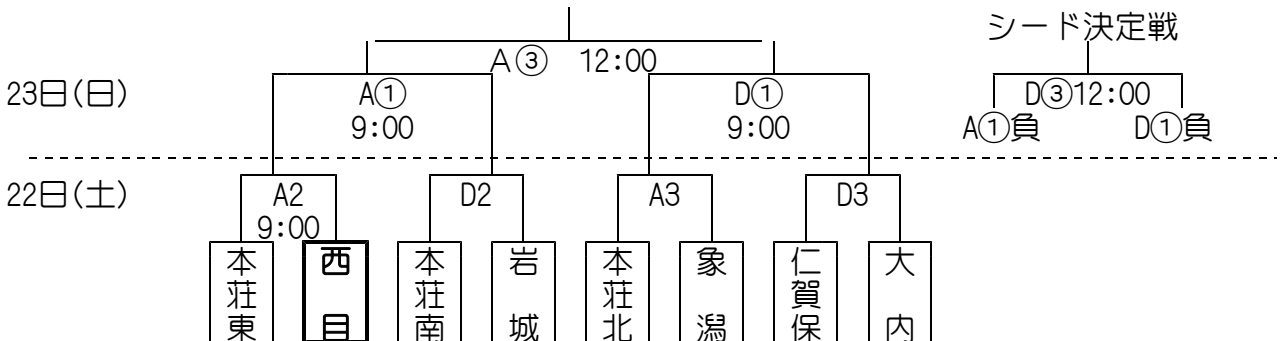

### サッカー

22日(土) Bブロック (仁賀保GF)

23日(日) 西目サッカー場

☆リーグ戦 (各ブロック上位2チームがトーナメント戦へ進出)

☆トーナメント戦

(1) 9:00	由利-西目
(2) 11:50	西目-本荘北
(3) 14:40	由利-本荘北

# バレーボール

会場：岩城総合体育館

22日(土) <予選リーグ戦>

- ① 9:30
- ② 10:30
- ③ 11:30
- ④ 13:30
- ⑤ 14:50

23日(日) <決勝トーナメント戦>

- ① 9:00
- ② 10:30
- ③ 12:30

# ソフトボール

会場：由利本荘市ソフトボール場

22日(土)

	由利	西目	象・北・矢・東合同
由利		① 9:00	③ 13:20
西目	① 9:00		② 11:10
象・北・矢・東合同	③ 13:20	② 11:10	