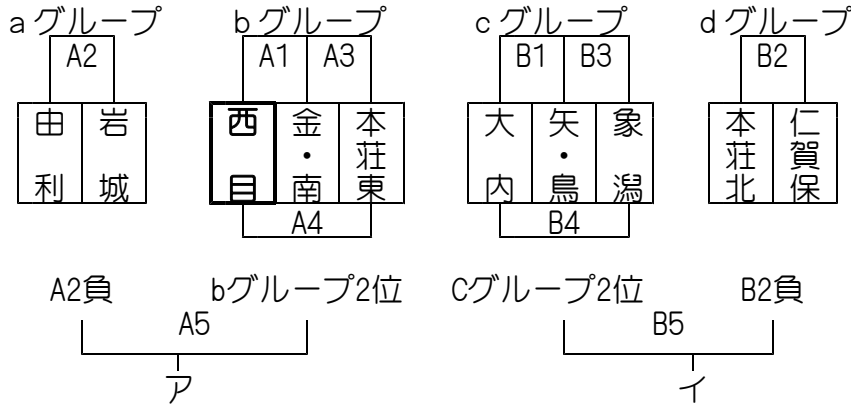

### バスケットボール

会場：ナイスアリーナ

# バレーボール

会場：岩城総合体育館

22日(土) <予選リーグ戦>

- ① 9:30
- ② 10:30
- ③ 11:30
- ④ 13:30
- ⑤ 14:50

23日(日) <決勝トーナメント戦>

- ① 9:00
- ② 10:30
- ③ 12:30

# ソフトボール

会場：由利本荘市ソフトボール場

22日(土)

	由利	西目	象・北・矢・東合同
由利		① 9:00	③ 13:20
西目	① 9:00		② 11:10
象・北・矢・東合同	③ 13:20	② 11:10	