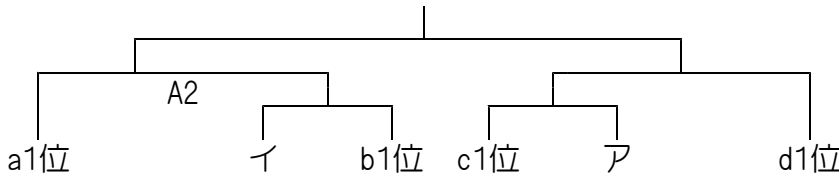

# バレーボール

会場：岩城総合体育館

22日(土) <予選リーグ戦>

- ① 9:30
- ② 10:30
- ③ 11:30
- ④ 13:30
- ⑤ 14:50

23日(日) <決勝トーナメント戦>

- ① 9:00
- ② 10:30
- ③ 12:30

# ソフトボール

会場：由利本荘市ソフトボール場

22日(土)

	由利	西目	象・北・矢・東合同
由利		① 9:00	③ 13:20
西目	① 9:00		② 11:10
象・北・矢・東合同	③ 13:20	② 11:10	