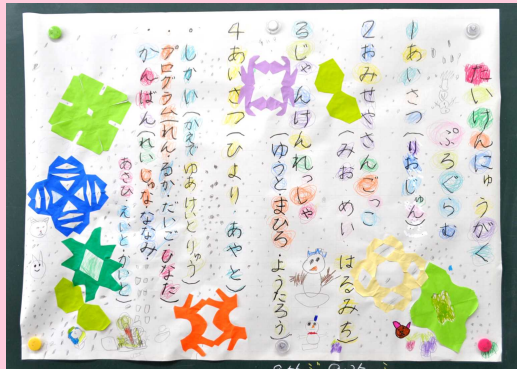

(欠席連絡は
こちらから)

にし 虹のかけ橋 はし

第 45 号

発行 校長

4月になったらまた遊ぼうね！

26日(金)4月に入学予定の年長さんが体験入学で本校を訪れました。今度最高学年となる5年生が玄関でお出迎えし、1年生が「おみせやさんごっこ」「じゃんけんれっしゃ」で交流を深めました。

午後からは、保護者の皆様を対象とした「入学説明会」も開催されました。初めて入学を迎える保護者の方もたくさんいると思いますので、周りでお困りのお父さん、お母さんがいらっしゃいましたら、ぜひ相談にのってあげてください。もちろん学校に連絡いただいても構いません。ご入学を心待ちにしております。

楽しかったね！なかよしジャンプ！

2週間前から、縦割りグループで休み時間に練習をしてきました。最初のうちはなかなか「長なわ」が跳べないグループもありましたが、回を重ねるうちに記録が伸びていきました。練習の様子を見ていて感心したのは、誰かが失敗してしまっても責めることなく、和やかな雰囲気の中で交流を楽しみながら活動していたことです。またひとつ全校での思い出が出来ました。

	1/17 1/18	1/19 1/22	1/23 1/24	本番 1/25
赤1	41	50	59	62
赤2	60	69	62	52
赤3	40	48	55	67
赤4	38	29	32	38
黄5	13	17	14	13
黄6	17	39	39	39
黄7	48	60	57	53
黄8	49	41	65	42
青9	38	19	32	46
青10	43	67	45	55
青11	38	47	54	64
青12	48	46	35	35