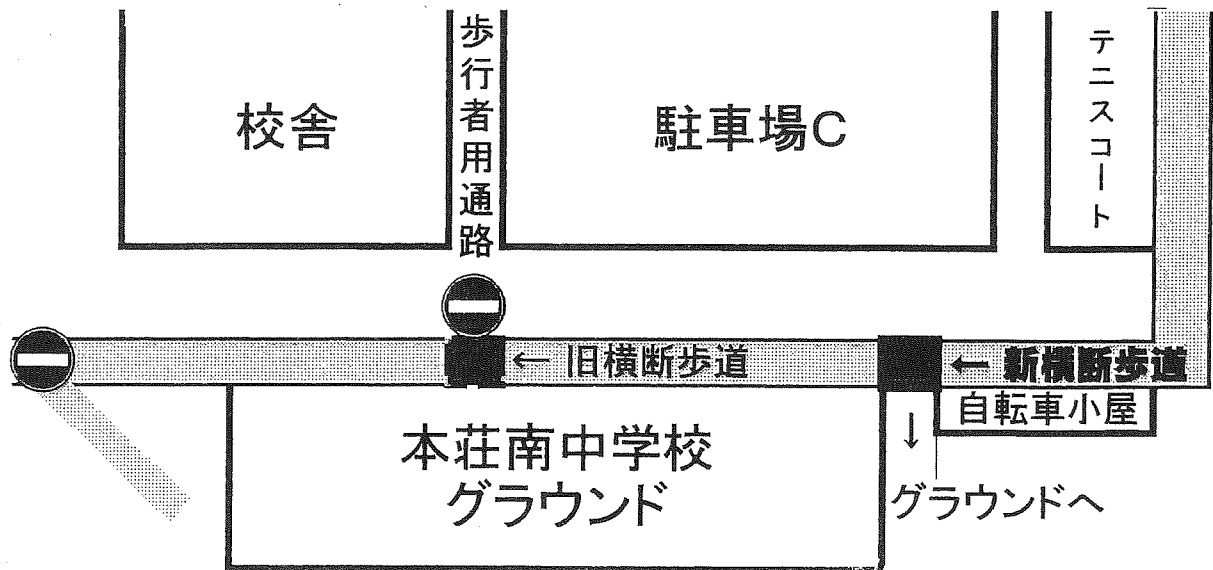

学校前横断歩道の位置が変わりました

本校の校舎とグラウンドの間を通るスクールゾーン内の横断歩道の位置が変更になりました。(下図参照) この変更については、鶴舞小側から登ってくる車両にとって、坂の頂点に位置する旧横断歩道上の歩行者が見えにくく危険である、という理由で、以前より学校から変更の要望を出していたものです。この度、新しく自転車小屋近くに変更になりましたので、保護者の皆様にもご理解願います。また、生徒の皆さんには、「当該道路の歩行(自転車をおす場合も含む)は、道路の校舎側を通る原則」を踏まえた上で、旧横断歩道は使用せず、新しい横断歩道を利用するようにお願いします。