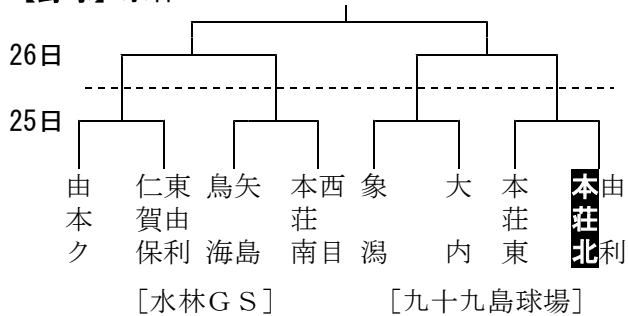

新 壘

令和8年度学校だより No. 4
校是「自主 協力 向上」
令和8年4月23日(木)

夢をもち、志高く
協力して みんなが
高まろう

由利本荘市立本荘北中学校(電話 22-0321) <https://edu2.city.yurihonjo.lg.jp/honkita-jh/>

本荘由利中学校春季大会

25日(土)・26日(日)に、今年度最初の公式戦となる「令和8年度本荘由利春季大会」が行われます。これまでの練習の成果を存分に発揮してほしいと思います。

※25日(土)は登校日で、27日(月)が振替休業日となります。

【野球】水林GS

【卓球】象潟体育館

25日(土)：団体戦 26日(日)：個人戦

<男子団体> 予選リーグ(2位まで決勝Tへ)

Aリーグ 矢島 象潟 本荘北
Bリーグ 本荘南 大内 西目 本荘東

<女子団体> 4校によるリーグ戦

本荘北 本荘南 鳥海 東由利