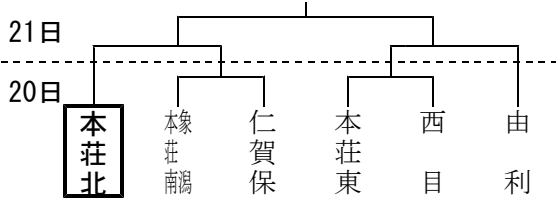

## 本荘由利中学校春季大会

20日(土)・21日(日)に、今年度最初の公式戦となる「令和6年度本荘由利春季大会」が行われます。部員の心をつにし、目の前の一つ一つのプレーに全力で挑み、ゲームセットの瞬間まで諦めることなくプレーすることを期待しています。

### 【野球】

【ソフトボール】 市ソフトボール場 20日(土)  
決勝 由利-西目・象湯・本荘北・矢島・本荘東

【卓球】 象湯体育館  
20日(土): 団体戦 21日(日): 個人戦

<男子団体> 予選リーグ(2位まで決勝Tへ)  
Aブロック 矢島 象湯 鳥海  
Bブロック 本荘南 大内 本荘北 本荘東

<女子団体> 予選リーグ(2位まで決勝Tへ)  
Aブロック 本荘北 東由利 西目  
Bブロック 本荘南 本荘東 大内 金浦TTC

<個人戦> 男子7名、女子9名が出場

【サッカー】 西目サッカー場

【剣道】 矢島中体育館  
20日(土) 個人戦・団体戦

<男子団体> 予選リーグ(2位まで決勝Tへ)  
Aリーグ 仁賀保 本荘南 矢島  
Bリーグ 岩城 本荘東 本荘北

<女子団体> 決勝リーグ(5校によるリーグ戦)  
象湯 本荘北 岩城 本荘南 仁賀保

<個人戦> 男子4名、女子4名が出場

【ソフトテニス】 男子: 象湯中 女子: 仁賀保中  
20日(土): 団体戦 21日(日): 個人戦

<男子団体> 決勝リーグ(5校によるリーグ戦)  
本荘北 本荘南 仁賀保 象湯 本荘東

<女子団体> 予選リーグ(2位まで決勝Tへ)  
Aブロック 本荘東 仁賀保 本荘南  
Bブロック 象湯 本荘北 西目

<個人戦> 男子10ペア、女子5ペアが出場

【バスケットボール】 岩城総合体育館

<男子> 20日(土): 予選リーグ  
Aブロック 本荘南 西目 本荘東  
Bブロック 仁賀保 岩城・象湯 本荘北  
※2位まで決勝Tへ