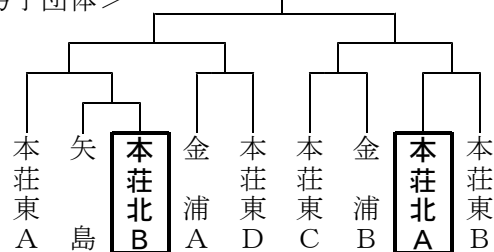

【剣道】 矢島中体育館
20日(土) 個人戦・団体戦

<男子団体> 予選リーグ(2位まで決勝Tへ)
Aリーグ 仁賀保 本荘南 矢島
Bリーグ 岩城 本荘東 本荘北

<女子団体> 決勝リーグ(5校によるリーグ戦)
象湯 本荘北 岩城 本荘南 仁賀保

<個人戦> 男子4名、女子4名が出場

【ソフトテニス】 男子: 象湯中 女子: 仁賀保中
20日(土): 団体戦 21日(日): 個人戦

<男子団体> 決勝リーグ(5校によるリーグ戦)
本荘北 本荘南 仁賀保 象湯 本荘東

<女子団体> 予選リーグ(2位まで決勝Tへ)
Aブロック 本荘東 仁賀保 本荘南
Bブロック 象湯 本荘北 西目

<個人戦> 男子10ペア、女子5ペアが出場

【バスケットボール】 岩城総合体育館

<男子> 20日(土): 予選リーグ
Aブロック 本荘南 西目 本荘東
Bブロック 仁賀保 岩城・象湯 本荘北
※2位まで決勝Tへ

21日(日): 決勝トーナメント

<女子> 本荘東 仁賀保 本荘北・東由利 本荘南
4チームによるリーグ戦
20日(土): 対本荘南 対本荘東
21日(日): 対仁賀保

【バレーボール】 市総合体育館

20日(土): 予選グループ戦(2位まで決勝Tへ)
a 由利 金浦・鳥海 仁賀保 本荘南
b 西目 大内 象湯
c 矢島・岩城 本荘北 本荘東

21日(日): 決勝トーナメント戦

【柔道】 ナイスアリーナ 20日(土)

<男子団体>