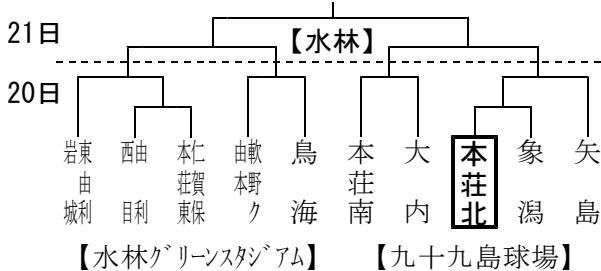

# 新 壘

令和6年度学校だより No. 4  
校是「自主 協力 向上」  
令和6年 4月18日(木)

“夢をもち 志高く”  
協力して みんなが  
高まろう

由利本荘市立本荘北中学校(電話 22-0321) <https://edu2.city.yurijonjo.lg.jp/honkita-jh/>

## 本荘由利中学校春季大会

20日(土)・21日(日)に、今年度最初の公式戦となる「令和6年度本荘由利春季大会」が行われます。部員の心をつにし、目の前の一つ一つのプレーに全力で挑み、ゲームセットの瞬間まで諦めることなくプレーすることを期待しています。

### 【野球】

【ソフトボール】 市ソフトボール場 20日(土)  
決勝 由利-西目・象湯・本荘北・矢島・本荘東

【卓球】 象湯体育館  
20日(土): 団体戦 21日(日): 個人戦

<男子団体> 予選リーグ(2位まで決勝Tへ)  
Aブロック 矢島 象湯 鳥海  
Bブロック 本荘南 大内 本荘北 本荘東

<女子団体> 予選リーグ(2位まで決勝Tへ)  
Aブロック 本荘北 東由利 西目  
Bブロック 本荘南 本荘東 大内 金浦TTC