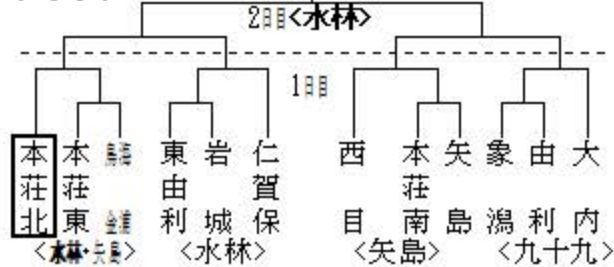

新 壘

令和4年度学校だより No2
校是「自主 協力 向上」
令和4年 4月21日(木)

“夢をもち、志高く”
協力して みんなが
高まるう

由利本荘市立本荘北中学校(電話 22-0621) <https://www.city.yurihonjo.lg.jp/edu/honkita-jh/>

本荘由利中学校春季大会

令和4年度最初の公式戦となる「地区春季大会」が、23日(土)から行われます。コロナ対策のために無観客での開催となりますが、日頃の練習の成果を存分に発揮してほしいと思います。

◇野球◇

◇ソフトボール◇ 市ソフトボール場

本荘北・象鴻・西目 - 本荘東・矢島・由利

◇卓球◇

象鴻体育館

男子

女子

◇サッカー◇ 仁賀保GF・西目サッカー場

◇剣道◇

岩城中体育館

	①	②	③	④	⑤
①本荘北					
②矢島					
③本荘南					
④岩城					
⑤仁賀保					

◇ソフトテニス◇

男子 象鴻中コート (リーグ2位まで決勝Tへ)

Aブロック	①	②	③	Bブロック	④	⑤	⑥
①本荘東				④本荘北			
②仁賀保				⑤象鴻			
③本荘南				⑥由利			

女子 西目中コート (リーグ2位まで決勝Tへ)

Aブロック	①	②	③	Bブロック	④	⑤	⑥
①本荘東				④象鴻			
②本荘北				⑤仁賀保			
③本荘南				⑥西目			