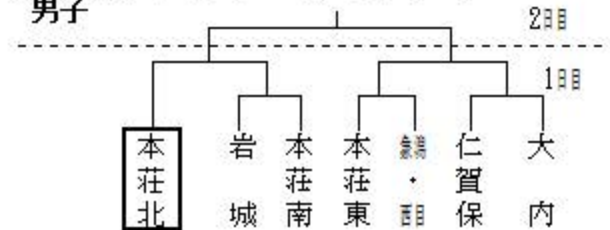

◇剣道◇

岩城中体育館

	①	②	③	④	⑤
①本荘北					
②矢島					
③本荘南					
④岩城					
⑤仁賀保					

◇ソフトテニス◇

男子 象鴻中コート (リーグ2位まで決勝Tへ)

Aブロック	①	②	③	Bブロック	④	⑤	⑥
①本荘東				④本荘北			
②仁賀保				⑤象鴻			
③本荘南				⑥由利			

女子 西目中コート (リーグ2位まで決勝Tへ)

Aブロック	①	②	③	Bブロック	④	⑤	⑥
①本荘東				④象鴻			
②本荘北				⑤仁賀保			
③本荘南				⑥西目			

◇柔道◇

ナイスアリーナ

男子

◇バスケットボール◇

ナイスアリーナ

男子

女子

◇バレーボール◇