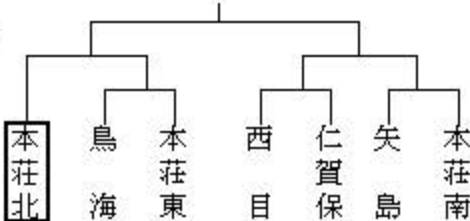

◇野球◇

◇ソフトボール◇ 市ソフトボール場

本荘北・象鴻・西目 - 本荘東・矢島・由利

◇卓球◇

象鴻体育館

男子

女子

◇サッカー◇ 仁賀保GF・西目サッカー場

◇剣道◇

岩城中体育館

	①	②	③	④	⑤
①本荘北					
②矢島					
③本荘南					
④岩城					
⑤仁賀保					

◇ソフトテニス◇

男子 象鴻中コート (リーグ2位まで決勝Tへ)

Aブロック	①	②	③	Bブロック	④	⑤	⑥
①本荘東				④本荘北			
②仁賀保				⑤象鴻			
③本荘南				⑥由利			

女子 西目中コート (リーグ2位まで決勝Tへ)

Aブロック	①	②	③	Bブロック	④	⑤	⑥
①本荘東				④象鴻			
②本荘北				⑤仁賀保			
③本荘南				⑥西目			