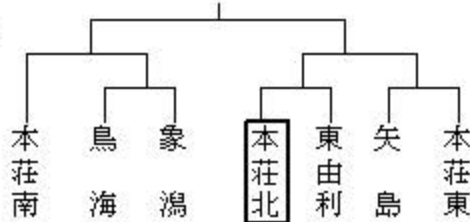

◇野球◇

◇ソフトボール◇ 市ソフトボール場

本荘北・象鴻・西目 - 本荘東・矢島・由利

◇卓球◇

象鴻体育館

男子

女子

◇サッカー◇ 仁賀保GF・西目サッカー場

◇剣道◇

岩城中体育館

	①	②	③	④	⑤
①本荘北					
②矢島					
③本荘南					
④岩城					
⑤仁賀保					

◇ソフトテニス◇

男子 象鴻中コート (リーグ2位まで決勝Tへ)

Aブロック	①	②	③	Bブロック	④	⑤	⑥
①本荘東				④本荘北			
②仁賀保				⑤象鴻			
③本荘南				⑥由利			

女子 西目中コート (リーグ2位まで決勝Tへ)

Aブロック	①	②	③	Bブロック	④	⑤	⑥
①本荘東				④象鴻			
②本荘北				⑤仁賀保			
③本荘南				⑥西目			