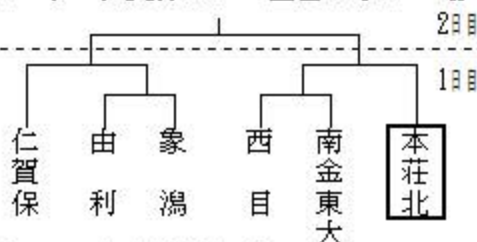

◇野球◇

◇ソフトボール◇ 市ソフトボール場

本荘北・象鴻・西目 - 本荘東・矢島・由利

◇卓球◇

象鴻体育館

男子

女子

◇サッカー◇ 仁賀保GF・西目サッカー場

◇剣道◇

岩城中体育館

	①	②	③	④	⑤
①本荘北					
②矢島					
③本荘南					
④岩城					
⑤仁賀保					

◇ソフトテニス◇

男子 象鴻中コート (リーグ2位まで決勝Tへ)

Aブロック	①	②	③	Bブロック	④	⑤	⑥
①本荘東				④本荘北			
②仁賀保				⑤象鴻			
③本荘南				⑥由利			

女子 西目中コート (リーグ2位まで決勝Tへ)

Aブロック	①	②	③	Bブロック	④	⑤	⑥
①本荘東				④象鴻			
②本荘北				⑤仁賀保			
③本荘南				⑥西目			