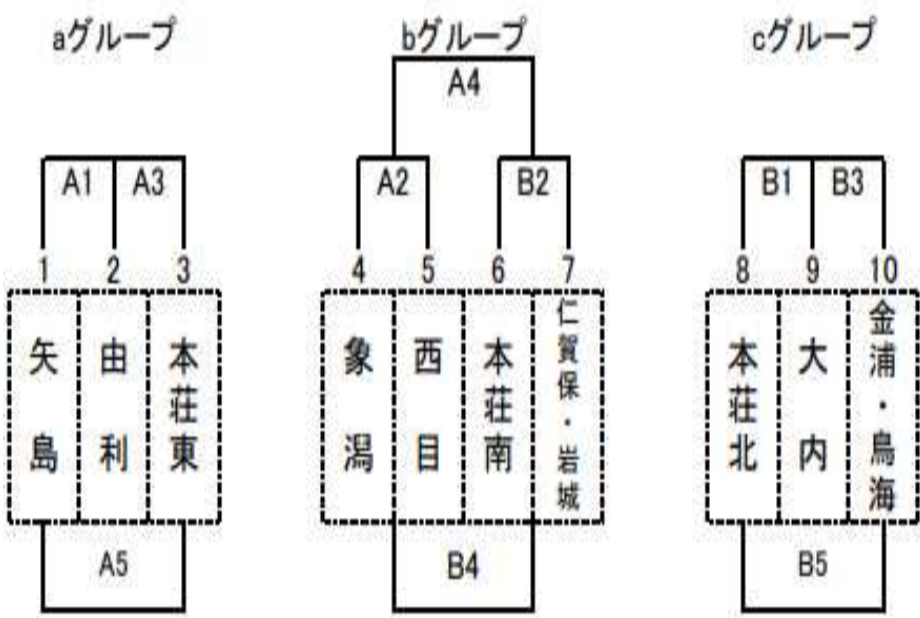

令和6年度 本荘由利中学校総合体育大会 組み合わせ一覧

野球 (6/15.16.17 水林グリーンスタジアム)

ソフトボール (6/15 由利運動公園ソフトボール場)

決勝戦 10:00~

由利 - 西目・象潟・本荘北・矢島本荘東合同
(1塁側) (3塁側)

(予備日: 16日、17日、18日)

柔道 (6/15 個人・団体 ナイスアリーナ)

番号	学校名	A	B	C	D	勝	負	順位
A	本荘北							
B	矢島							
C	金浦							
D	本荘東							

この他、個人戦にも複数名がエントリーしています。

バレーボール (6/15・16 由利本荘市総合体育館)

剣道 (6/15 岩城中学校体育館)

Aリーグ	1 本荘南	2 仁賀保	3 矢島
1 本荘南			
2 仁賀保			
3 矢島			

Bリーグ	1 岩城	2 本荘東	3 本荘北
1 岩城			
2 本荘東			
3 本荘北			

この他、個人戦にも複数名がエントリーしています。

バスケットボール (6/15・16 岩城総合体育館)