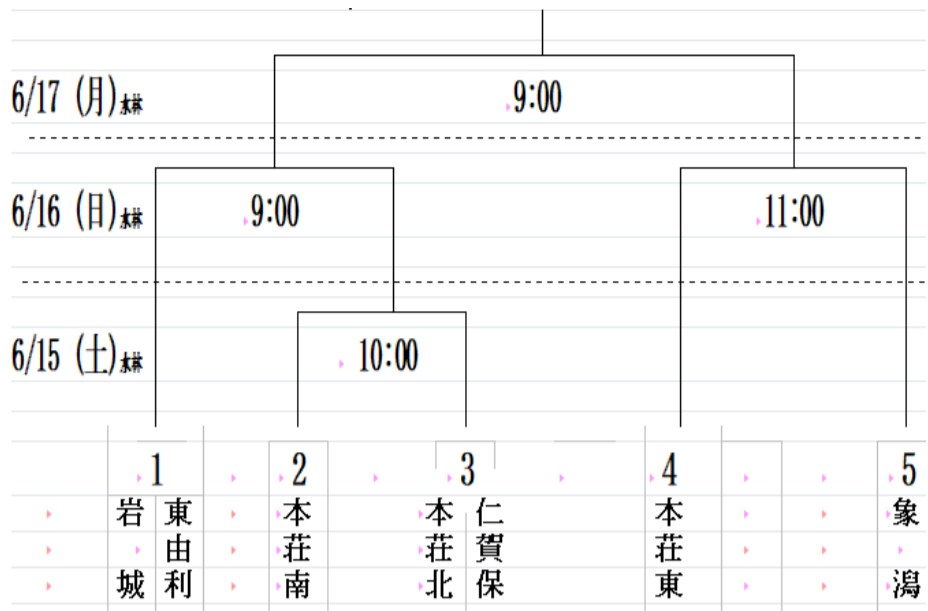

令和6年度 本荘由利中学校総合体育大会 組み合わせ一覧

野球 (6/15.16.17 水林グリーンスタジアム)

ソフトボール (6/15 由利運動公園ソフトボール場)

決勝戦 10:00~

由利 - 西目・象潟・本荘北・矢島本荘東合同
(1塁側) (3塁側)

(予備日: 16日、17日、18日)

柔道 (6/15 個人・団体 ナイスアリーナ)

番号	学校名	A	B	C	D	勝	負	順位
A	本荘北							
B	矢島							
C	金浦							
D	本荘東							

この他、個人戦にも複数名がエントリーしています。

バレーボール (6/15・16 由利本荘市総合体育館)

剣道 (6/15 岩城中学校体育館)

Aリーグ	1 本荘南	2 仁賀保	3 矢島
1 本荘南			
2 仁賀保			
3 矢島			

Bリーグ	1 岩城	2 本荘東	3 本荘北
1 岩城			
2 本荘東			
3 本荘北			

この他、個人戦にも複数名がエントリーしています。

バスケットボール (6/15・16 岩城総合体育館)

Bブロック

	由利	本荘東	西目
由利			
本荘東			
西目			

男子ソフトテニス (6/15・16 象潟中)

15日 団体戦 16日 個人戦 試合開始時間 8:30

	本荘東	象潟	本荘北	本荘南	仁賀保	勝	負	順位
① 本荘東								
② 象潟								
③ 本荘北								
④ 本荘南								
⑤ 仁賀保								

女子ソフトテニス (6/15・16 仁賀保中)

15日 団体戦 16日 個人戦 試合開始時間 8:30

Aブロック

	本荘東	仁賀保	本荘南	勝	負	順位
① 本荘東						
② 仁賀保						
③ 本荘南						

Bブロック

	象潟	本荘北	西目	勝	負	順位
④ 象潟						
⑤ 本荘北						
⑥ 西目						