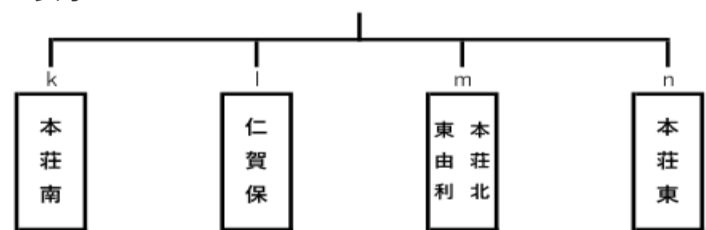

この他、個人戦にも複数名がエントリーしています。

バレーボール (6/15・16 由利本荘市総合体育館)

剣道 (6/15 岩城中学校体育館)

Aリーグ	1 本荘南	2 仁賀保	3 矢島
1 本荘南			
2 仁賀保			
3 矢島			

Bリーグ	1 岩城	2 本荘東	3 本荘北
1 岩城			
2 本荘東			
3 本荘北			

この他、個人戦にも複数名がエントリーしています。

バスケットボール (6/15・16 岩城総合体育館)

男子

各リーグの上位2チームが決勝T進出

試合時間

- ① 9:00~
- ② 10:30~
- ③ 12:00~
- ④ 13:30~
- ⑤ 15:00~

女子

水泳 (6/16 遊泳館)

個人種目に複数名がエントリーしております。

卓球 (6/15・16 象潟体育館) 1日目 団体戦 2日目 個人戦

男子 ※各リーグ2位まで決勝トーナメントに進出

< A >

チーム	矢島	大内	象潟	本荘北	勝敗	順位
1 矢島		-	-	-		
2 大内	-		-	-		
3 象潟	-	-		-		
4 本荘北	-	-	-			

< B >

チーム	本荘南	鳥海	本荘東	東由利	勝敗	順位
1 本荘南		-	-	-		
2 鳥海	-		-	-		
3 本荘東	-	-		-		
4 東由利	-	-	-			

女子 ※各リーグ2位まで決勝トーナメントに進出