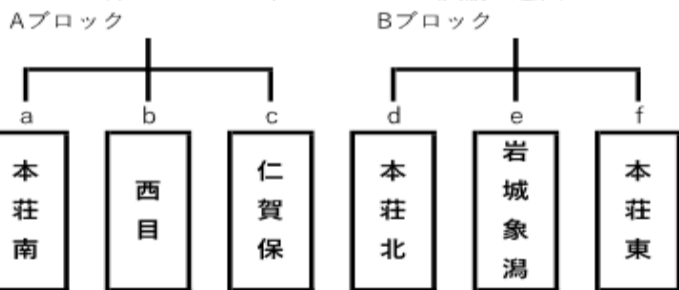

この他、個人戦にも複数名がエントリーしています。

バレーボール (6/15・16 由利本荘市総合体育館)

剣道 (6/15 岩城中学校体育館)

Aリーグ	1 本荘南	2 仁賀保	3 矢島
1 本荘南			
2 仁賀保			
3 矢島			

Bリーグ	1 岩城	2 本荘東	3 本荘北
1 岩城			
2 本荘東			
3 本荘北			

この他、個人戦にも複数名がエントリーしています。

バスケットボール (6/15・16 岩城総合体育館)

男子

各リーグの上位2チームが決勝T進出

試合時間

- ① 9:00~
- ② 10:30~
- ③ 12:00~
- ④ 13:30~
- ⑤ 15:00~

女子

水泳 (6/16 遊泳館)

個人種目に複数名がエントリーしております。

卓球 (6/15・16 象潟体育館) 1日目 団体戦 2日目 個人戦