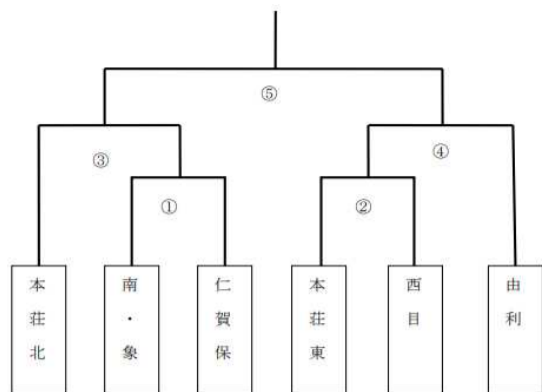

女子

21日(日)  
 開場 8:00  
 監督会議 なし  
 1 9:00  
 2 10:20  
 3 11:40  
 表彰式 13:00

剣道(4/20 矢島中学校体育館)

学校名	1 岩城	2 本荘東	3 本荘北	勝者数	取得本数	得点	順位
1 岩城							
2 本荘東							
3 本荘北							

<男子団体決勝トーナメント>

※個人戦にもエントリーしています。

卓球(4/20・21 象潟体育館) 1日目 団体戦 2日目 個人戦

男子 ※各リーグ2位まで決勝トーナメントに進出

<A>

チーム	矢島	象潟	島海	勝敗	順位
1 矢島		-	-	-	
2 象潟	-		-	-	
3 島海	-	-		-	

<B>

チーム	本荘南	大内	本荘北	本荘東	勝敗	順位
1 本荘南		-	-	-	-	
2 大内	-		-	-	-	
3 本荘北	-	-		-	-	
4 本荘東	-	-	-		-	

女子 ※各リーグ2位まで決勝トーナメントに進出

<A>

チーム	本荘北	矢島	西目	勝敗	順位
1 本荘北		-	-	-	
2 東由利	-		-	-	
3 西目	-	-		-	

<B>

チーム	西目	本荘東	大内	金浦	勝敗	順位
1 本荘南		-	-	-	-	
2 本荘東	-		-	-	-	
3 大内	-	-		-	-	
4 金浦	-	-	-		-	

サッカー (4/20・21 西目サッカー場)

20日 ① 10 : 00      ② 11 : 40  
 21日 ③ 9 : 00      ④ 10 : 40      ⑤ 13 : 40

男子ソフトテニス (4/20・21 象潟中)

20日 団体戦 21日 個人戦 試合開始時間 8:30

男子団体戦 (リーグ戦)

	北	南	仁	象	東	勝	負	順位
① 本荘北								
② 本荘南								
③ 仁賀保								
④ 象潟								
⑤ 本荘東								

女子ソフトテニス (4/20・21 西目中)

20日 団体戦 21日 個人戦 試合開始時間 8:30

女子団体戦 (予選リーグ) … 2番手で勝敗が決しても、3番手の試合を行う