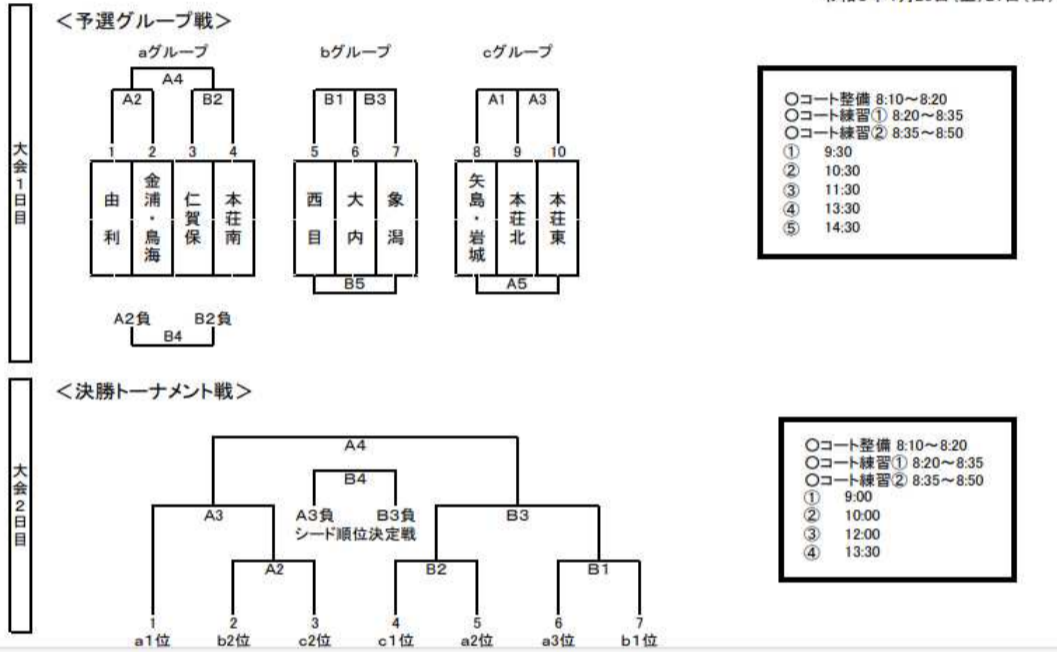

# 令和6年度 本荘由利中学校春季大会 組み合わせ一覧

野球(4/20・21 水林・九十九島)

ソフトボール(4/20 由利本荘ソフトボール場)

令和6年度

本荘由利春季中学校野球大会組み合わせ

**決勝戦 10:00～ B球場**  
**1塁側ベンチー3塁側ベンチ**  
**由利ー西目・象潟・本荘北**  
**矢島・本荘東合同**

※グラウンド状態により、A球場を使用する場合があります。  
 (予備日: 21日、22日、23日)

柔道(4/20 個人・団体 ナイスアリーナ)

この他、個人戦にも複数名がエントリーしています。

バレーボール(4/20・21 由利本荘市総合体育館)

令和6年度 本荘由利春季バレーボール大会(10チーム)

令和6年4月20日(土)21日(日)

バスケットボール(4/20・21 岩城総合体育館)

男子

20日(土)  
 開場 8:00  
 監督会議 8:15  
 1 9:00  
 2 10:20  
 3 11:40  
 4 13:00  
 5 14:20

男子 ※各リーグ2位まで決勝トーナメントに進出

<A>

チーム	矢島	象潟	島海	勝敗	順位
1 矢島		-	-	-	
2 象潟	-		-	-	
3 島海	-	-		-	

<B>

チーム	本荘南	大内	本荘北	本荘東	勝敗	順位
1 本荘南		-	-	-	-	
2 大内	-		-	-	-	
3 本荘北	-	-		-	-	
4 本荘東	-	-	-		-	

女子 ※各リーグ2位まで決勝トーナメントに進出

<A>

チーム	本荘北	矢島	西目	勝敗	順位
1 本荘北		-	-	-	
2 東由利	-		-	-	
3 西目	-	-		-	

20日 団体戦 21日 個人戦 試合開始時間 8:30

男子団体戦 (リーグ戦)

	北	南	仁	象	東	勝	負	順位
① 本荘北								
② 本荘南								
③ 仁賀保								
④ 象潟								
⑤ 本荘東								

女子ソフトテニス (4/20・21 西目中)

20日 団体戦 21日 個人戦 試合開始時間 8:30

女子団体戦 (予選リーグ) … 2番手で勝敗が決しても、3番手の試合を行う