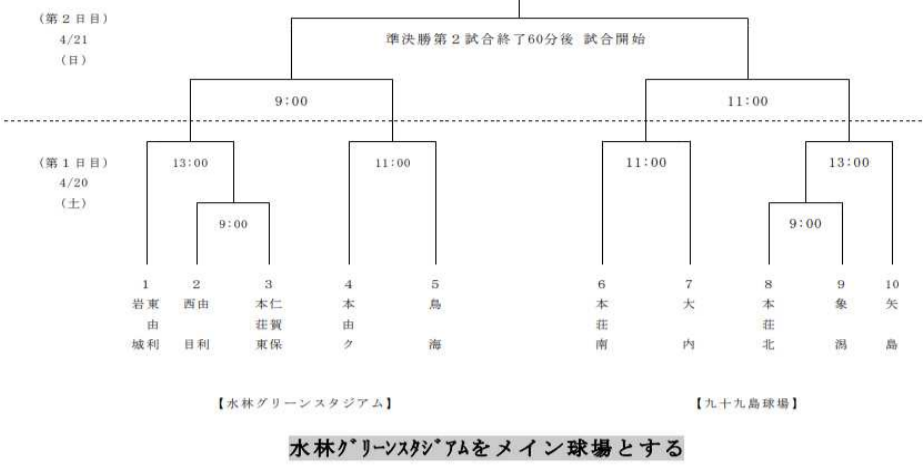

# 令和6年度 本荘由利中学校春季大会 組み合わせ一覧

野球(4/20・21 水林・九十九島)

ソフトボール(4/20 由利本荘ソフトボール場)

令和6年度

本荘由利春季中学校野球大会組み合わせ

**決勝戦 10:00～ B球場**  
**1塁側ベンチー3塁側ベンチ**  
**由利ー西目・象潟・本荘北**  
**矢島・本荘東合同**

※グラウンド状態により、A球場を使用する場合があります。  
 (予備日: 21日、22日、23日)

柔道(4/20 個人・団体 ナイスアリーナ)

この他、個人戦にも複数名がエントリーしています。

バレーボール(4/20・21 由利本荘市総合体育館)

令和6年度 本荘由利春季バレーボール大会(10チーム)

令和6年4月20日(土)21日(日)

バスケットボール(4/20・21 岩城総合体育館)

男子

20日(土)  
 開場 8:00  
 監督会議 8:15  
 1 9:00  
 2 10:20  
 3 11:40  
 4 13:00  
 5 14:20

20日 団体戦 21日 個人戦 試合開始時間 8:30

男子団体戦 (リーグ戦)

	北	南	仁	象	東	勝	負	順位
① 本荘北								
② 本荘南								
③ 仁賀保								
④ 象潟								
⑤ 本荘東								

女子ソフトテニス (4/20・21 西目中)

20日 団体戦 21日 個人戦 試合開始時間 8:30

女子団体戦 (予選リーグ) … 2番手で勝敗が決しても、3番手の試合を行う