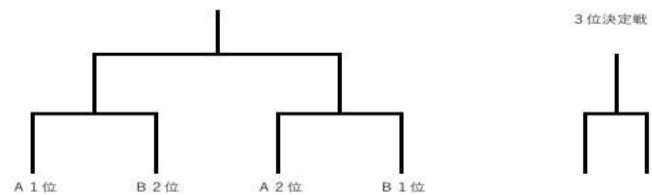

柔道(4/20 個人・団体 ナイスアリーナ)

この他、個人戦にも複数名がエントリーしています。

バレーボール(4/20・21 由利本荘市総合体育館)

令和6年度 本荘由利春季バレーボール大会(10チーム)

令和6年4月20日(土)21日(日)

バスケットボール(4/20・21 岩城総合体育館)

男子

20日(土)  
 開場 8:00  
 監督会議 8:15  
 1 9:00  
 2 10:20  
 3 11:40  
 4 13:00  
 5 14:20

女子

21日(日)  
 開場 8:00  
 監督会議 なし  
 1 9:00  
 2 10:20  
 3 11:40  
 表彰式 13:00

剣道(4/20 矢島中学校体育館)

学校名	1 岩城	2 本荘東	3 本荘北	勝者数	取得本数	得点	順位
1 岩城							
2 本荘東							
3 本荘北							

<男子団体決勝トーナメント>

※個人戦にもエントリーしています。

卓球(4/20・21 象潟体育館) 1日目 団体戦 2日目 個人戦

男子 ※各リーグ2位まで決勝トーナメントに進出

<A>

チーム	矢島	象潟	島海	勝敗	順位
1 矢島		-	-	-	
2 象潟	-		-	-	
3 島海	-	-		-	

<B>

チーム	本荘南	大内	本荘北	本荘東	勝敗	順位
1 本荘南		-	-	-	-	
2 大内	-		-	-	-	
3 本荘北	-	-		-	-	
4 本荘東	-	-	-		-	

女子 ※各リーグ2位まで決勝トーナメントに進出

<A>

チーム	本荘北	矢島	西目	勝敗	順位
1 本荘北		-	-	-	
2 東由利	-		-	-	
3 西目	-	-		-	