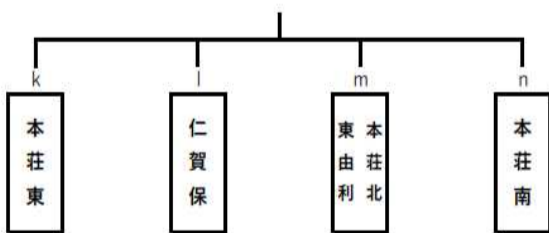

20日(土)
開場 8:00
監督会議 8:15
1 9:00
2 10:20
3 11:40
4 13:00
5 14:20

女子