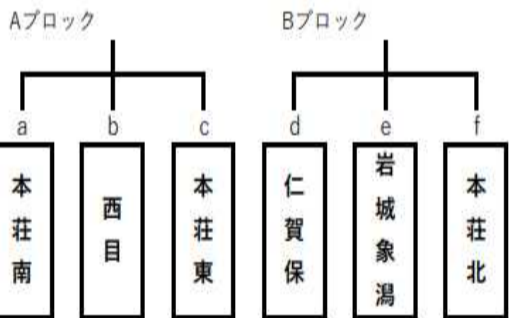

# 令和6年度 本荘由利中学校春季大会 組み合わせ一覧

野球(4/20・21 水林・九十九島)

ソフトボール(4/20 由利本荘ソフトボール場)

令和6年度

本荘由利春季中学校野球大会組み合わせ

**決勝戦 10:00～ B球場**  
**1塁側ベンチー3塁側ベンチ**  
**由利ー西目・象潟・本荘北**  
**矢島・本荘東合同**

※グラウンド状態により、A球場を使用する場合があります。  
 (予備日: 21日、22日、23日)

柔道(4/20 個人・団体 ナイスアリーナ)

この他、個人戦にも複数名がエントリーしています。

バレーボール(4/20・21 由利本荘市総合体育館)

令和6年度 本荘由利春季バレーボール大会(10チーム)

令和6年4月20日(土)21日(日)

バスケットボール(4/20・21 岩城総合体育館)

男子

20日(土)  
 開場 8:00  
 監督会議 8:15  
 1 9:00  
 2 10:20  
 3 11:40  
 4 13:00  
 5 14:20