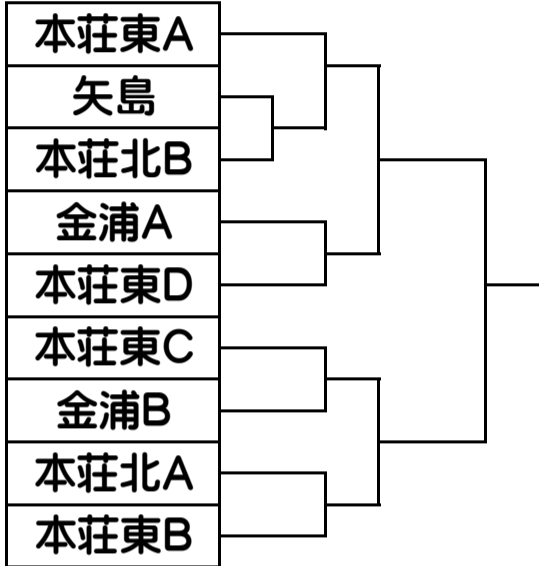

# 令和6年度 本荘由利中学校春季大会 組み合わせ一覧

野球(4/20・21 水林・九十九島)

ソフトボール(4/20 由利本荘ソフトボール場)

令和6年度

本荘由利春季中学校野球大会組み合わせ

**決勝戦 10:00～ B球場**  
**1塁側ベンチー3塁側ベンチ**  
**由利ー西目・象潟・本荘北**  
**矢島・本荘東合同**

※グラウンド状態により、A球場を使用する場合があります。  
 (予備日: 21日、22日、23日)

柔道(4/20 個人・団体 ナイスアリーナ)

この他、個人戦にも複数名がエントリーしています。

バレーボール(4/20・21 由利本荘市総合体育館)

令和6年度 本荘由利春季バレーボール大会(10チーム)

令和6年4月20日(土)21日(日)

バスケットボール(4/20・21 岩城総合体育館)

男子

20日(土)  
 開場 8:00  
 監督会議 8:15  
 1 9:00  
 2 10:20  
 3 11:40  
 4 13:00  
 5 14:20

男子 ※各リーグ2位まで決勝トーナメントに進出

<A>

チーム	矢島	象潟	島海	勝敗	順位
1 矢島		-	-	-	
2 象潟	-		-	-	
3 島海	-	-		-	

<B>

チーム	本荘南	大内	本荘北	本荘東	勝敗	順位
1 本荘南		-	-	-	-	
2 大内	-		-	-	-	
3 本荘北	-	-		-	-	
4 本荘東	-	-	-		-	

女子 ※各リーグ2位まで決勝トーナメントに進出

<A>

チーム	本荘北	矢島	西目	勝敗	順位
1 本荘北		-	-	-	
2 東由利	-		-	-	
3 西目	-	-		-	