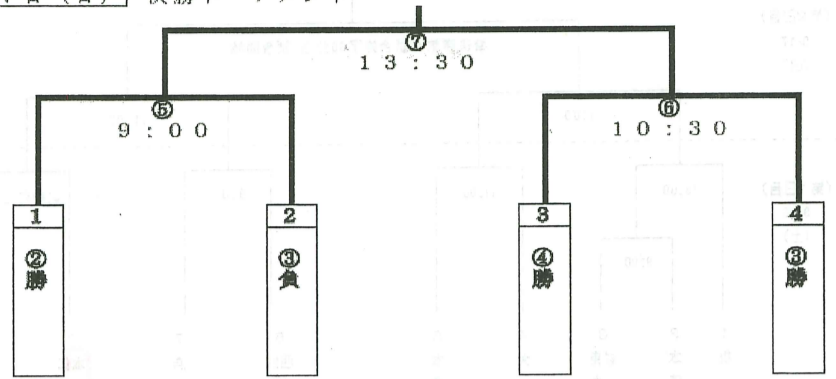

2日目

9月17日(日) 決勝トーナメント

男子ソフトテニス(9/16・17 象潟中)

16日 団体戦 17日 個人戦

男子団体戦(リーグ戦)

					勝	負	順位
①	本荘東						
②	象潟						
③	仁賀保						
④	本荘南						
⑤	本荘北						

女子ソフトテニス(9/16・17 西目中)

16日 団体戦 17日 個人戦

Bブロック

					勝	負	順位
④	本荘南						
⑤	本荘東						
⑥	仁賀保