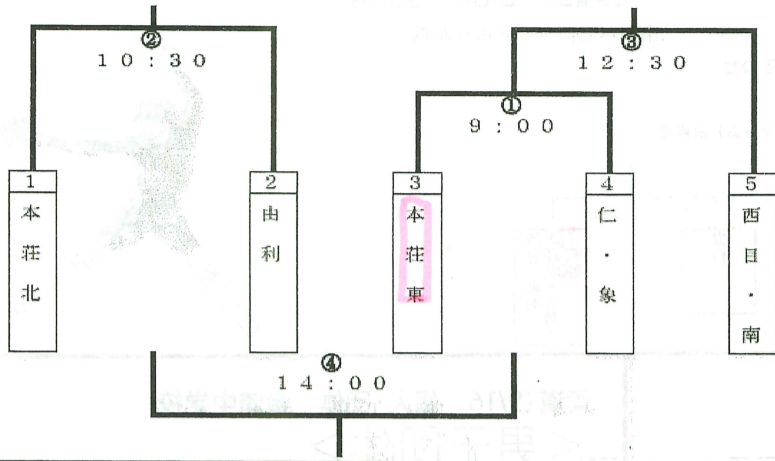

サッカー(9/16・17 西目サッカー場)

1日目

9月16日(土) 一次トーナメント