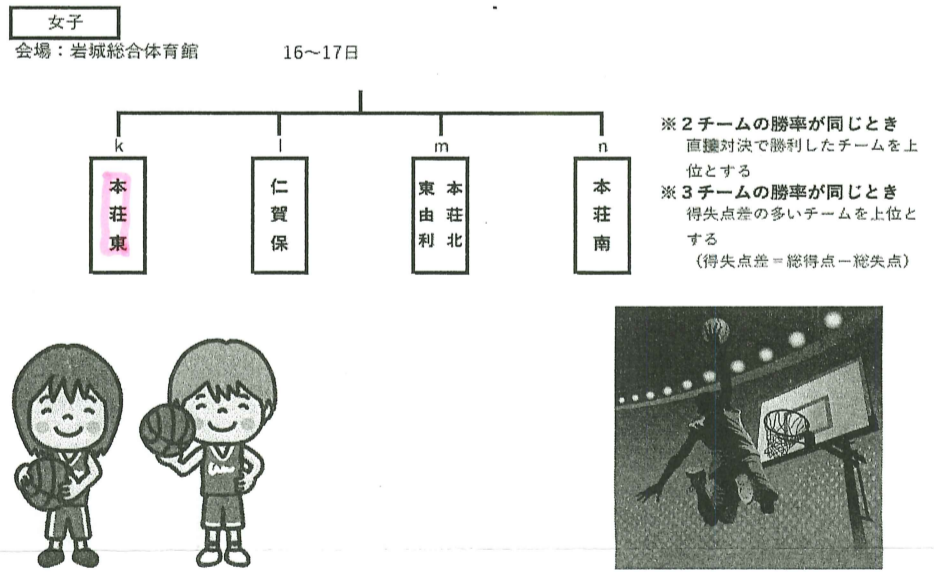

バスケットボール(9/16・17 岩城総合体育館)