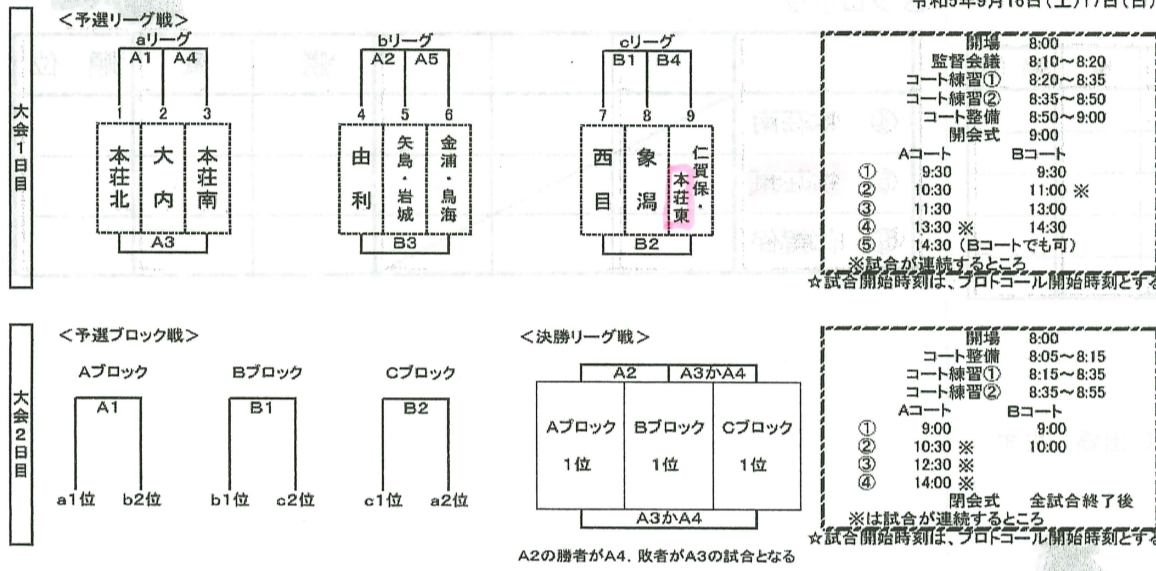

バレーボール(9/16・17 由利本荘市総合体育館)

令和5年度 本荘由利地区秋季バレーボール大会(9チーム)

令和5年9月16日(土)17日(日)