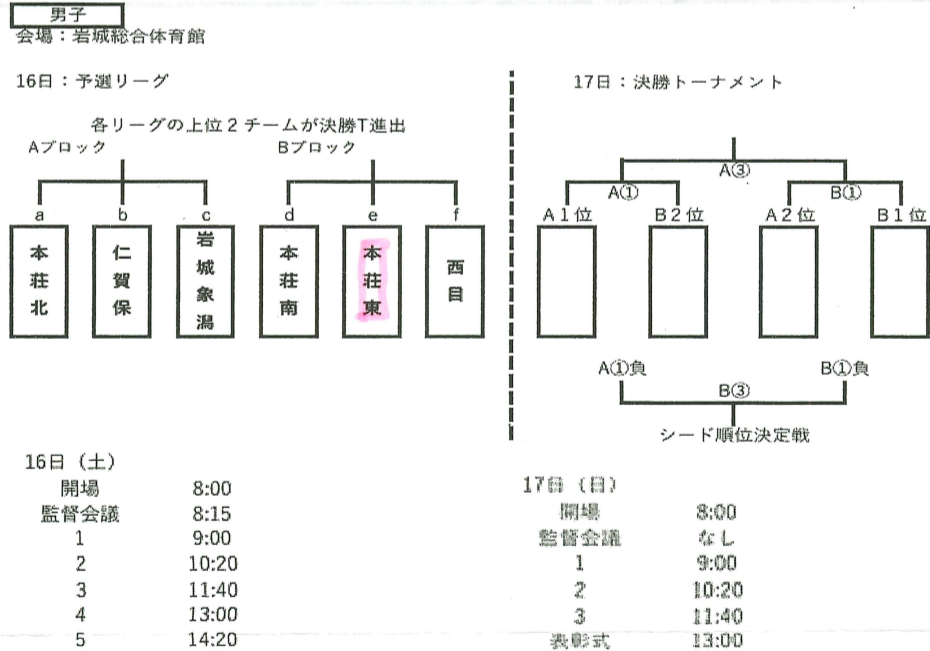

期 日 令和5年9月16日(土) 9:00開始  
[予備日17日(日), 18日(月)]

会 場 由利本荘市ソフトボール場

組み合わせ

【2チーム】決勝戦

柔道(9/16 個人・団体 金浦中学校)  
＜男子団体＞

番号	学 校 名	A	B	C	C
A	にかほ市立金浦中学校				
B	由利本荘市立矢島中学校				
C	由利本荘市立本荘北中学校				
D	由利本荘市立本荘東中学校				

バレーボール(9/16・17 由利本荘市総合体育館)

令和5年度 本荘由利地区秋季バレーボール大会(9チーム)

令和5年9月16日(土)17日(日)

バスケットボール(9/16・17 岩城総合体育館)

卓球(9/16・17 象潟体育館) 1日目 団体戦 2日目 個人戦

男子 ※各リーグ2位まで決勝トーナメントに進出

女子 ※各リーグ2位まで決勝トーナメントに進出

男子予選リーグ組み合わせ

※各リーグ2位まで決勝トーナメントに進出

女子予選リーグ組み合わせ

※各リーグ2位まで決勝トーナメントに進出

＜A＞

チーム	大内	東由利	本荘東	象潟	勝敗	順位
1 大内					-	
2 東由利					-	
3 本荘東					-	
4 象潟					-	

＜A＞

チーム	本荘東	大内	本荘南	勝敗	順位
1 本荘東				-	
2 大内				-	
3 本荘南				-	

サッカー(9/16・17 西目サッカー場)

1日目

9月16日(土) 一次トーナメント

2日目

9月17日(日) 決勝トーナメント

男子ソフトテニス(9/16・17 象潟中)

16日 団体戦 17日 個人戦

男子団体戦(リーグ戦)

					勝	負	順位
①	本荘東						
②	象潟						
③	仁賀保						
④	本荘南						
⑤	本荘北						

女子ソフトテニス(9/16・17 西目中)