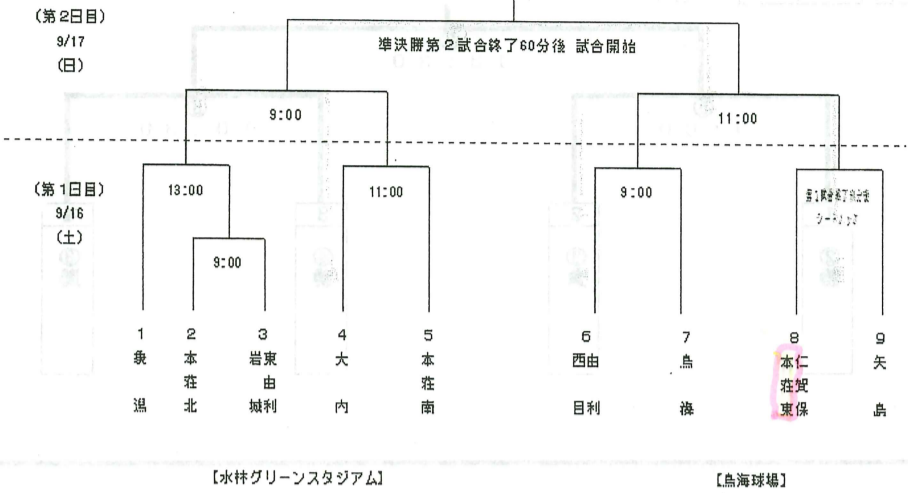

# 令和5年度 本荘由利中学校春季大会 組み合わせ一覧

野球(9/16・17 水林・鳥海)

ソフトボール(9/16 9:00~ 由利本荘ソフトボール場)

令和5年度

本荘由利秋季中学校野球大会組み合わせ

令和5年度 本荘由利中学校秋季ソフトボール大会 組み合わせ

(第2日目)  
9/17  
(日)

(第1日目)  
9/16  
(土)

期 日 令和5年9月16日(土) 9:00開始  
[予備日17日(日), 18日(月)]

会 場 由利本荘市ソフトボール場

組み合わせ

【2チーム】決勝戦

柔道(9/16 個人・団体 金浦中学校)  
＜男子団体＞

番号	学 校 名	A	B	C	C
A	にかほ市立金浦中学校				
B	由利本荘市立矢島中学校				
C	由利本荘市立本荘北中学校				
D	由利本荘市立本荘東中学校				

バレーボール(9/16・17 由利本荘市総合体育館)

令和5年度 本荘由利地区秋季バレーボール大会(9チーム)

令和5年9月16日(土)17日(日)

バスケットボール(9/16・17 岩城総合体育館)

卓球(9/16・17 象潟体育館) 1日目 団体戦 2日目 個人戦

男子 ※各リーグ2位まで決勝トーナメントに進出

女子 ※各リーグ2位まで決勝トーナメントに進出

男子予選リーグ組み合わせ

※各リーグ2位まで決勝トーナメントに進出

9月16日(土) 一次トーナメント

2日目

9月17日(日) 決勝トーナメント

男子ソフトテニス(9/16・17 象潟中)

16日 団体戦 17日 個人戦

男子団体戦(リーグ戦)

					勝	負	順位
①	本荘東						
②	象潟						
③	仁賀保						
④	本荘南						
⑤	本荘北						

女子ソフトテニス(9/16・17 西目中)