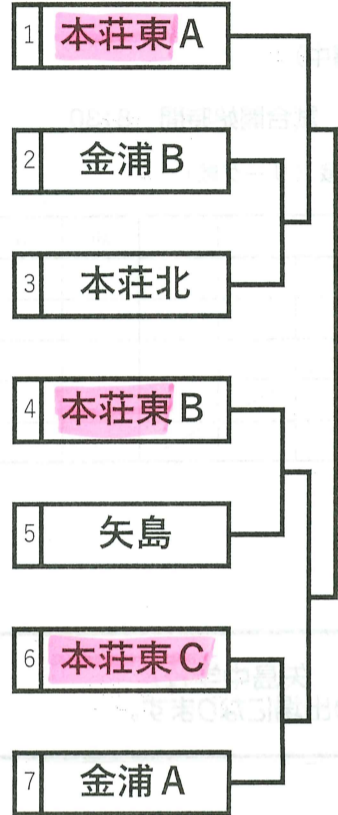

令和5年度 本荘由利中学校春季大会 組み合わせ一覧

野球 (4/22・23 水林・九十九島・矢島)

ソフトボール (4/22 由利本荘ソフトボール場)

期 日 令和5年4月22日(土)
[予備日 23日(日), 24日(月), 25日(火)]

会 場 由利本荘市ソフトボール場

組み合わせ

	1 塁側	3 塁側
第1試合 9:00	由 利	西 目
第2試合 11:10	象潟・本荘北・矢島・本荘東 合同	西 目
第3試合 13:20	象潟・本荘北・矢島・本荘東 合同	由 利

柔道 (4/22 個人・団体 ナイスアリーナ)

<男子団体>

バレーボール (4/22・23 岩城総合体育館)

バスケットボール (4/22・23 ナイスアリーナ)

卓球 (4/22・23 象潟体育館) 1日目 団体戦 2日目 個人戦

男子 ※各リーグ2位まで決勝トーナメントに進出

<A>

チーム	矢島	東由利	大内	勝敗	順位
1 矢島	-	-	-	-	-
2 東由利	-	-	-	-	-
3 大内	-	-	-	-	-

チーム	本荘南	本荘北	鳥海	本荘東	勝敗	順位
1 本荘南	-	-	-	-	-	-
2 本荘北	-	-	-	-	-	-
3 鳥海	-	-	-	-	-	-
4 本荘東	-	-	-	-	-	-

女子 ※各リーグ2位まで決勝トーナメントに進出

<A>

チーム	本荘北	矢島	鳥海	勝敗	順位
1 本荘北	-	-	-	-	-
2 矢島	-	-	-	-	-
3 鳥海	-	-	-	-	-

チーム	西目	本荘南	本荘東	大内	勝敗	順位
1 西目	-	-	-	-	-	-
2 本荘南	-	-	-	-	-	-
3 本荘東	-	-	-	-	-	-
4 大内	-	-	-	-	-	-

Aブロック

	A1 象・金	A2 東・南	A3 仁賀保	勝ち点	得失点	総得点	順位
A1 象・金							
A2 東・南							
A3 仁賀保							

Bブロック

	B1 由利中	B2 西目中	B3 本荘北	勝ち点	得失点	総得点	順位
B1 由利中							
B2 西目中							
B3 本荘北							

2日目

(2) トーナメント戦

4月23日 (日)

男子ソフトテニス (4/22・23 象湯中)