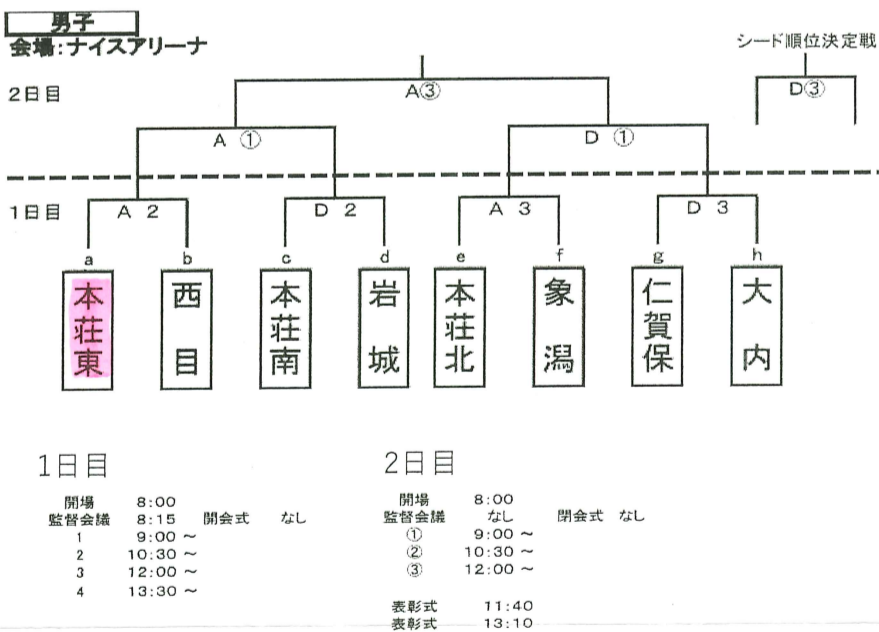

令和5年度 本荘由利中学校春季大会 組み合わせ一覧

野球 (4/22・23 水林・九十九島・矢島)

ソフトボール (4/22 由利本荘ソフトボール場)

期 日 令和5年4月22日(土)
[予備日 23日(日), 24日(月), 25日(火)]

会 場 由利本荘市ソフトボール場

組み合わせ

	1 塁側	3 塁側
第1試合 9:00	由 利	西 目
第2試合 11:10	象潟・本荘北・矢島・本荘東 合同	西 目
第3試合 13:20	象潟・本荘北・矢島・本荘東 合同	由 利

柔道 (4/22 個人・団体 ナイスアリーナ)

<男子団体>

バレーボール (4/22・23 岩城総合体育館)

バスケットボール (4/22・23 ナイスアリーナ)

卓球 (4/22・23 象潟体育館) 1日目 団体戦 2日目 個人戦

男子 ※各リーグ2位まで決勝トーナメントに進出

<A>

チーム	矢島	東由利	大内	勝敗	順位
1 矢島	-	-	-	-	-
2 東由利	-	-	-	-	-
3 大内	-	-	-	-	-

チーム	本荘南	本荘北	鳥海	本荘東	勝敗	順位
1 本荘南	-	-	-	-	-	-
2 本荘北	-	-	-	-	-	-
3 鳥海	-	-	-	-	-	-
4 本荘東	-	-	-	-	-	-

女子 ※各リーグ2位まで決勝トーナメントに進出

<A>

チーム	本荘北	矢島	鳥海	勝敗	順位
1 本荘北	-	-	-	-	-
2 矢島	-	-	-	-	-
3 鳥海	-	-	-	-	-

チーム	西目	本荘南	本荘東	大内	勝敗	順位
1 西目	-	-	-	-	-	-
2 本荘南	-	-	-	-	-	-
3 本荘東	-	-	-	-	-	-
4 大内	-	-	-	-	-	-

Aブロック

	A1 象・金	A2 東・南	A3 仁賀保	勝ち点	得失点	総得点	順位
A1 象・金							
A2 東・南							
A3 仁賀保							

Bブロック

	B1 由利中	B2 西目中	B3 本荘北	勝ち点	得失点	総得点	順位
B1 由利中							
B2 西目中							
B3 本荘北							

2日目

(2) トーナメント戦

4月23日 (日)

男子ソフトテニス (4/22・23 象湯中)