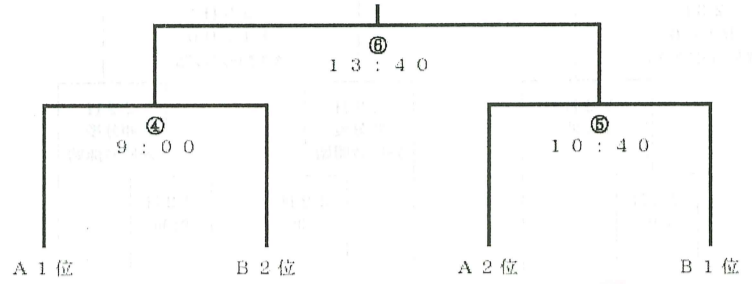

Aブロック

	A1 象・金	A2 東・南	A3 仁賀保	勝ち点	得失点	総得点	順位
A1 象・金							
A2 東・南							
A3 仁賀保							

Bブロック

	B1 由利中	B2 西目中	B3 本荘北	勝ち点	得失点	総得点	順位
B1 由利中							
B2 西目中							
B3 本荘北							

2日目

(2) トーナメント戦

4月23日 (日)

男子ソフトテニス (4/22・23 象湯中)