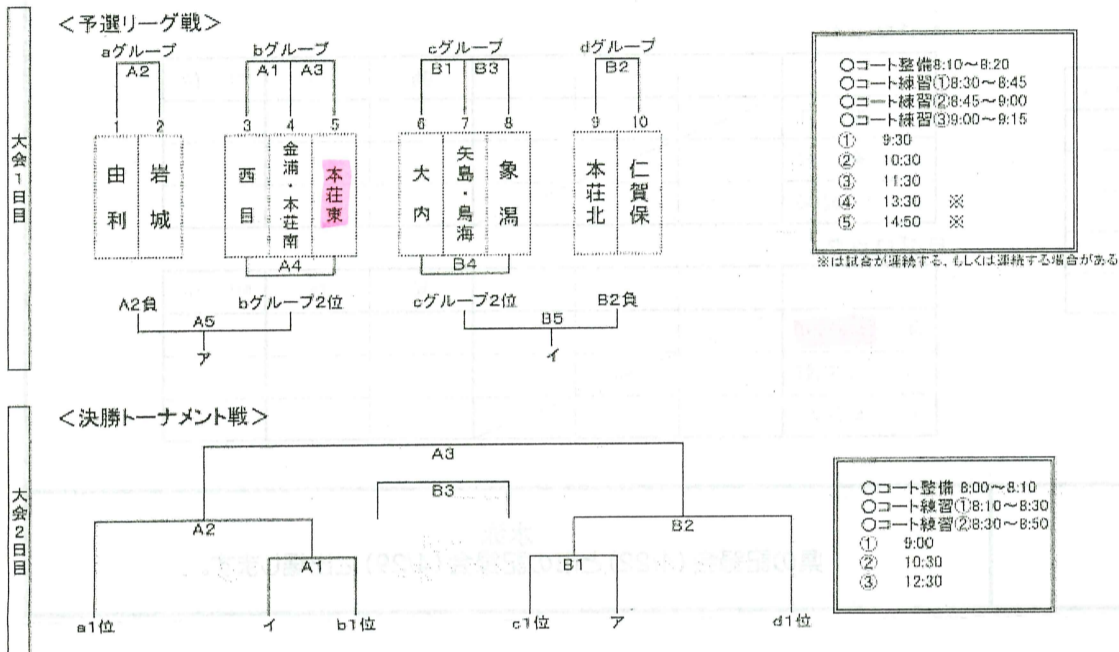

令和5年度 本荘由利中学校春季大会 組み合わせ一覧

野球 (4/22・23 水林・九十九島・矢島)

ソフトボール (4/22 由利本荘ソフトボール場)

期 日 令和5年4月22日(土)
[予備日 23日(日), 24日(月), 25日(火)]

会 場 由利本荘市ソフトボール場

組み合わせ

	1 塁側	3 塁側
第1試合 9:00	由 利	西 目
第2試合 11:10	象潟・本荘北・矢島・本荘東 合同	西 目
第3試合 13:20	象潟・本荘北・矢島・本荘東 合同	由 利

柔道 (4/22 個人・団体 ナイスアリーナ)

<男子団体>

バレーボール (4/22・23 岩城総合体育館)

バスケットボール (4/22・23 ナイスアリーナ)

卓球 (4/22・23 象潟体育館) 1日目 団体戦 2日目 個人戦

男子 ※各リーグ2位まで決勝トーナメントに進出

<A>

チーム	矢島	東由利	大内	勝敗	順位
1 矢島	-	-	-	-	-
2 東由利	-	-	-	-	-
3 大内	-	-	-	-	-

Aブロック

	A1 象・金	A2 東・南	A3 仁賀保	勝ち点	得失点	総得点	順位
A1 象・金							
A2 東・南							
A3 仁賀保							

Bブロック

	B1 由利中	B2 西目中	B3 本荘北	勝ち点	得失点	総得点	順位
B1 由利中							
B2 西目中							
B3 本荘北							

2日目

(2) トーナメント戦

4月23日 (日)

男子ソフトテニス (4/22・23 象湯中)