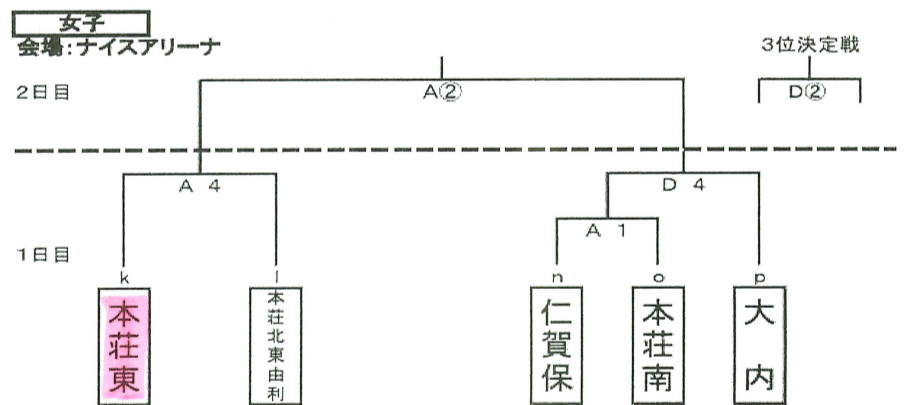

令和5年度 本荘由利中学校春季大会 組み合わせ一覧

野球 (4/22・23 水林・九十九島・矢島)

ソフトボール (4/22 由利本荘ソフトボール場)

期 日 令和5年4月22日(土)
[予備日 23日(日), 24日(月), 25日(火)]

会 場 由利本荘市ソフトボール場

組み合わせ

	1 塁側	3 塁側
第1試合 9:00	由 利	西 目
第2試合 11:10	象潟・本荘北・矢島・本荘東 合同	西 目
第3試合 13:20	象潟・本荘北・矢島・本荘東 合同	由 利

柔道 (4/22 個人・団体 ナイスアリーナ)

<男子団体>

バレーボール (4/22・23 岩城総合体育館)

バスケットボール (4/22・23 ナイスアリーナ)

卓球 (4/22・23 象潟体育館) 1日目 団体戦 2日目 個人戦

男子 ※各リーグ2位まで決勝トーナメントに進出

<A>

チーム	矢島	東由利	大内	勝敗	順位
1 矢島	-	-	-	-	-
2 東由利	-	-	-	-	-
3 大内	-	-	-	-	-

チーム	本荘南	本荘北	鳥海	本荘東	勝敗	順位
1 本荘南	-	-	-	-	-	-
2 本荘北	-	-	-	-	-	-
3 鳥海	-	-	-	-	-	-
4 本荘東	-	-	-	-	-	-

女子 ※各リーグ2位まで決勝トーナメントに進出

<A>

チーム	本荘北	矢島	鳥海	勝敗	順位
1 本荘北	-	-	-	-	-
2 矢島	-	-	-	-	-
3 鳥海	-	-	-	-	-

チーム	西目	本荘南	本荘東	大内	勝敗	順位
1 西目	-	-	-	-	-	-
2 本荘南	-	-	-	-	-	-
3 本荘東	-	-	-	-	-	-
4 大内	-	-	-	-	-	-

Aブロック

	A1 象・金	A2 東・南	A3 仁賀保	勝ち点	得失点	総得点	順位
A1 象・金							
A2 東・南							
A3 仁賀保							

Bブロック

	B1 由利中	B2 西目中	B3 本荘北	勝ち点	得失点	総得点	順位
B1 由利中							
B2 西目中							
B3 本荘北							

2日目

(2) トーナメント戦

4月23日 (日)

男子ソフトテニス (4/22・23 象湯中)