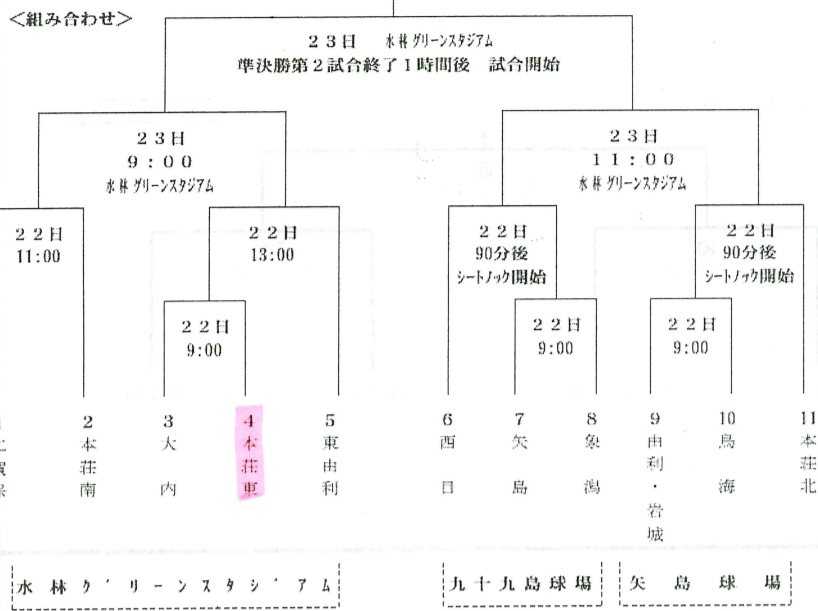

令和5年度 本荘由利中学校春季大会 組み合わせ一覧

野球 (4/22・23 水林・九十九島・矢島)

ソフトボール (4/22 由利本荘ソフトボール場)

期 日 令和5年4月22日(土)
[予備日 23日(日), 24日(月), 25日(火)]

会 場 由利本荘市ソフトボール場

組み合わせ

	1 塁側	3 塁側
第1試合 9:00	由 利	西 目
第2試合 11:10	象潟・本荘北・矢島・本荘東 合同	西 目
第3試合 13:20	象潟・本荘北・矢島・本荘東 合同	由 利

柔道 (4/22 個人・団体 ナイスアリーナ)

<男子団体>

バレーボール (4/22・23 岩城総合体育館)

バスケットボール (4/22・23 ナイスアリーナ)

卓球 (4/22・23 象潟体育館) 1日目 団体戦 2日目 個人戦

男子 ※各リーグ2位まで決勝トーナメントに進出

<A>

チーム	矢島	東由利	大内	勝敗	順位
1 矢島	-	-	-	-	-
2 東由利	-	-	-	-	-
3 大内	-	-	-	-	-

チーム	本荘南	本荘北	鳥海	本荘東	勝敗	順位
1 本荘南	-	-	-	-	-	-
2 本荘北	-	-	-	-	-	-
3 鳥海	-	-	-	-	-	-
4 本荘東	-	-	-	-	-	-

女子 ※各リーグ2位まで決勝トーナメントに進出

<A>

チーム	本荘北	矢島	鳥海	勝敗	順位
1 本荘北	-	-	-	-	-
2 矢島	-	-	-	-	-
3 鳥海	-	-	-	-	-

チーム	西目	本荘南	本荘東	大内	勝敗	順位
1 西目	-	-	-	-	-	-
2 本荘南	-	-	-	-	-	-
3 本荘東	-	-	-	-	-	-
4 大内	-	-	-	-	-	-

Aブロック

	A1 象・金	A2 東・南	A3 仁賀保	勝ち点	得失点	総得点	順位
A1 象・金							
A2 東・南							
A3 仁賀保							

Bブロック

	B1 由利中	B2 西目中	B3 本荘北	勝ち点	得失点	総得点	順位
B1 由利中							
B2 西目中							
B3 本荘北							

2日目

(2) トーナメント戦

4月23日 (日)

男子ソフトテニス (4/22・23 象湯中)