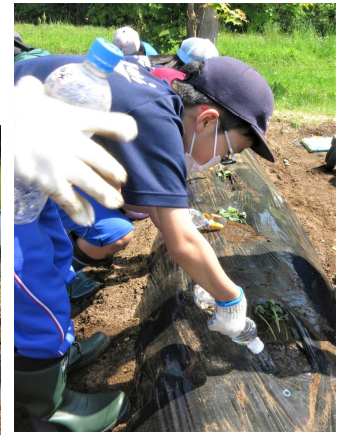

花を咲かそう東由利

東由利小学校学校通信
令和4年度 第7号
令和4年6月2日

さつまいも植え

5月30日(月)の2校時目、快晴の下、全校でさつまいもの苗を植えました。

6年生をリーダーに、9つの縦割リグループごとに一畝(うね)ずつ植えました。土のベッドに優しく寝かされて、土の布団をかけてもらった苗たちは、水をたっぷりかけてもらっていました。秋が来るのが今から楽しみです。

でも、その前に、きちんとお世話をしないとイケません。しっかり根付くまでの1~2週間が、さつまいもにとって最も大切な時期です。子どもたちには、命を育む大切さを学んでほしいと思います。

【植え方の説明】

【高学年が優しく教えます】

【水をたっぷり】

田植え(5年生)

5月30日(月)の3校時目、さつまいもを植えた直後に、今度は5年生が田植え作業を体験しました。

プール脇の田んぼで、北側と南側の二手に分かれて、中央に向かって苗を植えていきました。普段の生活ではなかなか体験することができない泥の感触、田んぼをすみかとする様々な生き物の発見、そして、手で植える作業の大変さなど、わずかな時間の中で多くの貴重な体験ができました。